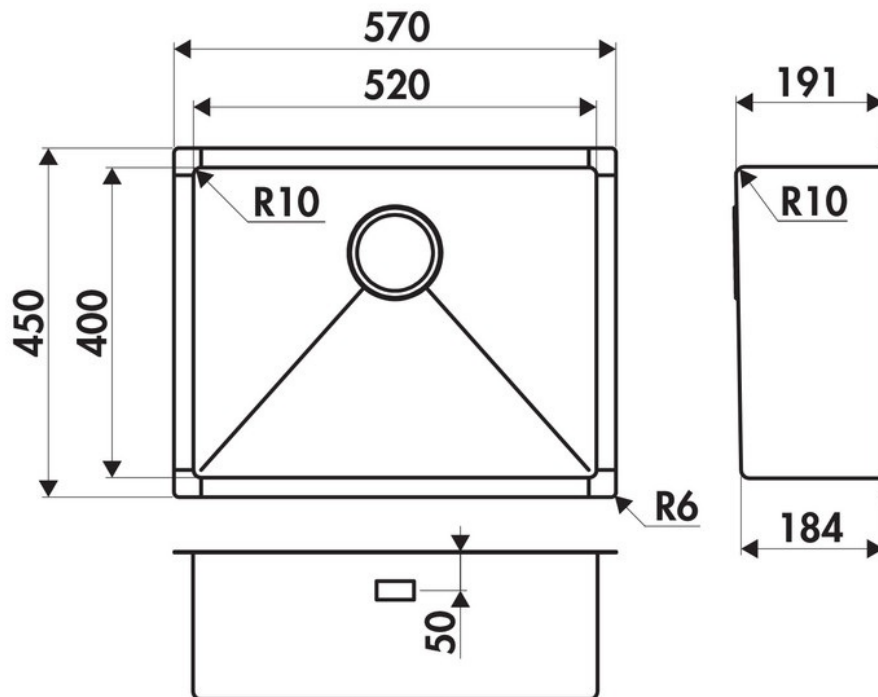

### Dimensions & Poids

Largeur (en mm)	570
Profondeur (en mm)	450
Dimension mini sous-évier (en mm)	800
Largeur encastrement (en mm)	520
Profondeur encastrement (en mm)	400
Largeur cuve (en mm)	520
Profondeur cuve (en mm)	400
Hauteur cuve (en mm)	191
Diamètre bonde cuve (en mm)	90

## ⓘ Informations complémentaires

Type de cuve	Sous-plan
Nombre de bacs	1 grand bac
Type vidage	Automatique ronde cannelée noire
Trop plein	Oui
Montage robinetterie sur évier	Non
Norme	EN13310
Marque	Luisina