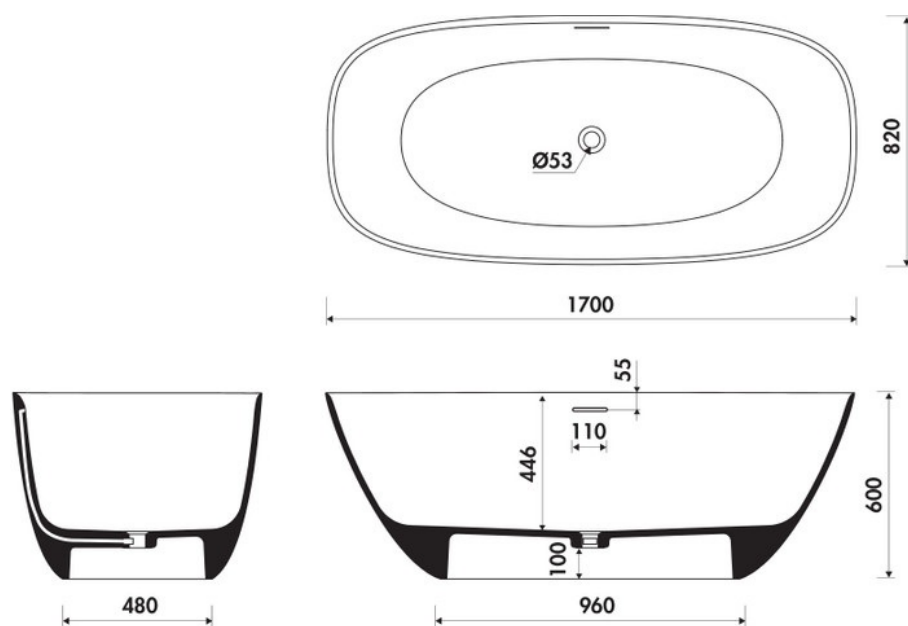

luisina
DESIGN

La Boisinière - 35530 Servon-sur-Vilaine

Tél : 02 99 00 24 24

SIRET 31828963400038 - RCS Rennes B 318 289 634 - TVA FR41318289634

SCD LUISINA © 1989-2024