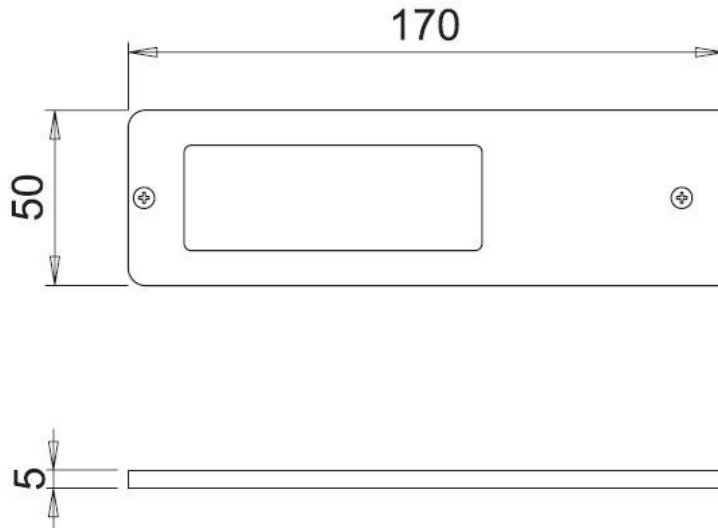

Scannez-moi pour
retrouver la fiche produit !

Spécifications techniques

Matériau & Coloris

Couleur Noir

Dimensions & Poids

Longueur (en mm) 170

Largeur (en mm) 50

Epaisseur (en mm) 5

Longueur câble (en mm) 2000

Informations complémentaires

Installation À poser

Source lumineuse Leds

Type lumière Du jour

Tension (volt) 24

Puissance (watt) 5

Efficiencce (lm/w) 65

Température Kelvin (°K)	2700 à 4000
Classe de protection	3
Indice de protection	IP20
Fixations	Vis incluses
Code EAN	8027934399286
Nouveautés	Oui

luisina
DESIGN

La Boisinière - 35530 Servon-sur-Vilaine

Tél : 02 99 00 24 24