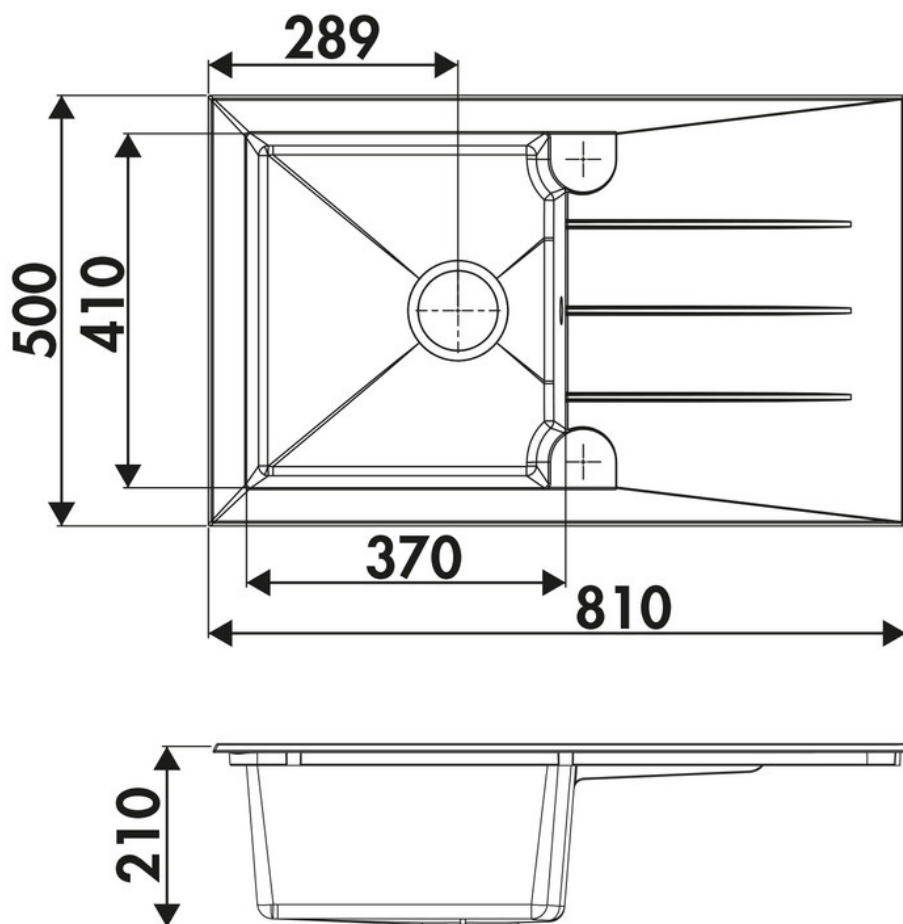

Slam Granité Noir

EV185 129

Diamètre de perçage pour la manette de vidage : 35 mm. Evier à encastrer Naturalite avec vidage manuel gain de place.

Scannez-moi pour retrouver la fiche produit !

Spécifications techniques

Matériau & Coloris

Matériau	Naturalite
Couleur	Noir
Couleur évier	Granité Noir

Dimensions & Poids

Largeur (en mm)	810
Profondeur (en mm)	500
Dimension mini sous-évier (en mm)	500
Largeur encastrement (en mm)	790
Profondeur encastrement (en mm)	480
Largeur cuve (en mm)	370
Profondeur cuve (en mm)	410
Hauteur cuve (en mm)	210
Diamètre bonde cuve (en mm)	90
Rayon angle (en mm)	10

i Informations complémentaires

Type d'évier	À encastrer
Nombre de bacs	1 bac
Type vidage	Manuel gain de place
Trop plein	Oui
Montage robinetterie sur évier	Oui
Positionnement égouttoir	Réversible
Nombre trous prépercés par côté	2
Nombre d'égouttoirs	1
Norme	EN13310
Code EAN	3537390193656
Marque	Luisina