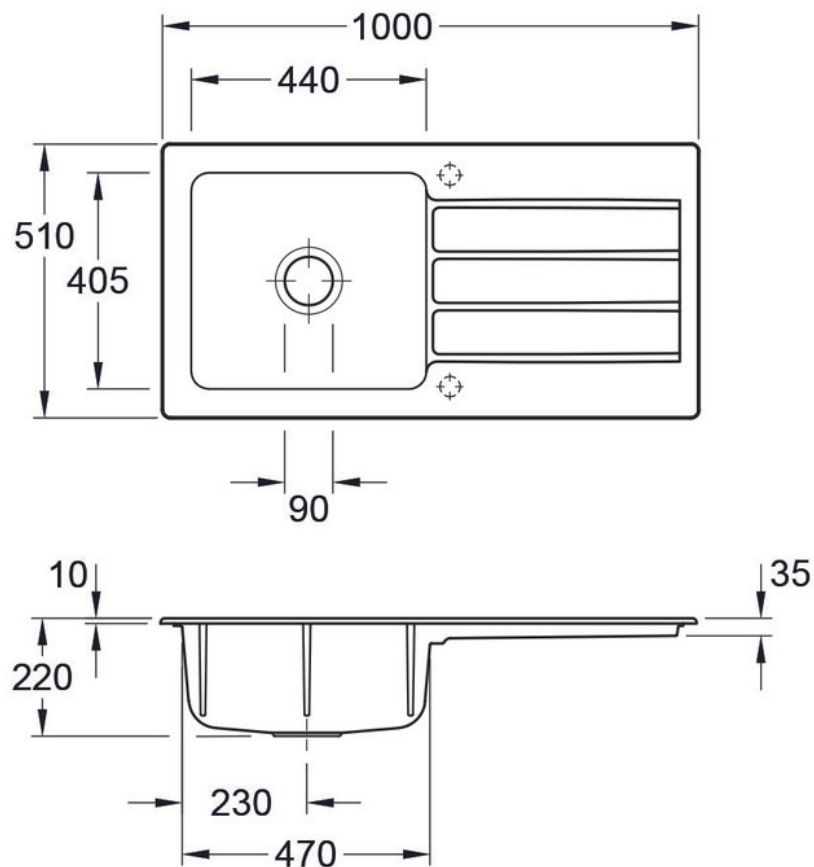

## Spécifications techniques

### Dimensions & Poids

Largeur (en mm)	1000
Profondeur (en mm)	510
Dimension mini sous-évier (en mm)	600
Largeur encastrement (en mm)	970
Profondeur encastrement (en mm)	480
Largeur cuve (en mm)	440
Profondeur cuve (en mm)	405
Hauteur cuve (en mm)	220
Diamètre bonde cuve (en mm)	90
Poids net (en kg)	25.3

## 📄 Informations complémentaires

Type d'évier	À encastrer
Nombre de bacs	1 grand bac
Type vidage	Automatique chromé
Trop plein	Oui
Montage robinetterie sur évier	Oui
Positionnement égouttoir	Réversible
Nombre d'égouttoirs	1
Norme	EN13310
Code EAN	4051202496968
Marque	Villeroy & Boch