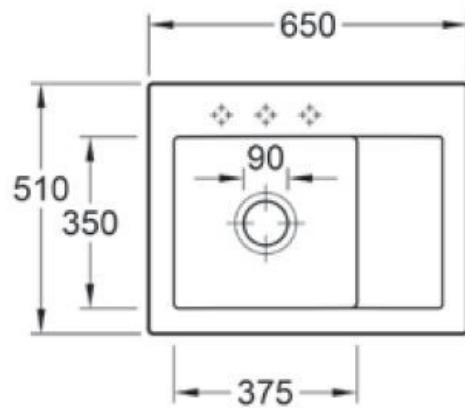

Subway Compact Stone white

EV3312 02 RW

Diamètre de perçage pour la manette de vidage : 35 mm. Evier à encastrer Luisiceram avec vidage automatique chromé.

Scannez-moi pour retrouver la fiche produit !

Spécifications techniques

Matériau & Coloris

Matériau	Luisiceram
Couleur	Blanc
Couleur évier	Stone white

Dimensions & Poids

Largeur (en mm)	650
Profondeur (en mm)	510
Dimension mini sous-évier (en mm)	450
Largeur encastrement (en mm)	620
Profondeur encastrement (en mm)	480
Largeur cuve (en mm)	375
Profondeur cuve (en mm)	350
Hauteur cuve (en mm)	220
Diamètre bonde cuve (en mm)	90

📄 Informations complémentaires

Type d'évier	À encastrer
Nombre de bacs	1 bac
Type vidage	Automatique chromé
Trop plein	Oui
Montage robinetterie sur évier	Oui
Positionnement égouttoir	Droite
Nombre trous prépercés par côté	3
Nombre d'égouttoirs	1
Norme	EN13310
Code EAN	3537390452906
Marque	Villeroy & Boch