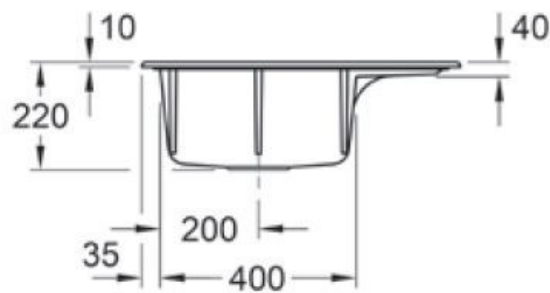

Subway Compact Stone white

EV3312 02 RW

Diamètre de perçage pour la manette de vidage : 35 mm. Evier à encastrer Luisiceram avec vidage automatique chromé.

Scannez-moi pour retrouver la fiche produit !

Spécifications techniques

Matériau & Coloris

Matériau	Luisiceram
Couleur	Blanc
Couleur évier	Stone white

Dimensions & Poids

Largeur (en mm)	650
Profondeur (en mm)	510
Dimension mini sous-évier (en mm)	450
Largeur encastrement (en mm)	620
Profondeur encastrement (en mm)	480
Largeur cuve (en mm)	375
Profondeur cuve (en mm)	350
Hauteur cuve (en mm)	220
Diamètre bonde cuve (en mm)	90

📄 Informations complémentaires

Type d'évier	À encastrer
Nombre de bacs	1 bac
Type vidage	Automatique chromé
Trop plein	Oui
Montage robinetterie sur évier	Oui
Positionnement égouttoir	Droite
Nombre trous prépercés par côté	3
Nombre d'égouttoirs	1
Norme	EN13310
Code EAN	3537390452906
Marque	Villeroy & Boch