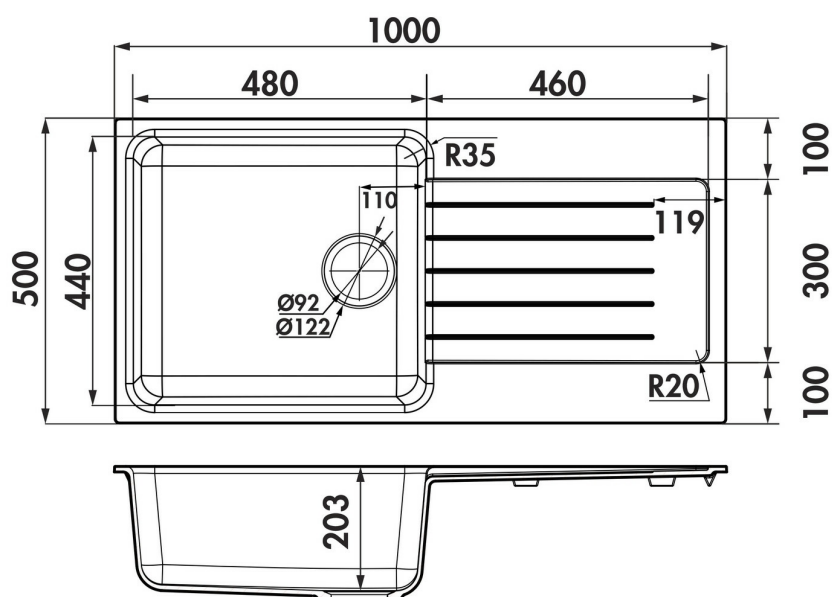

Matériau & Coloris

Matériau	Luisigranit
Couleur	Noir
Couleur évier	Full Black

Dimensions & Poids

Largeur (en mm)	1000
Profondeur (en mm)	500
Dimension sous meuble (en mm)	600
Largeur encastrement (en mm)	980
Profondeur encastrement (en mm)	480
Largeur cuve (en mm)	480
Profondeur cuve (en mm)	440

Hauteur cuve (en mm)	203
Diamètre bonde cuve (en mm)	92
Rayon angle (en mm)	35
Largeur cuve principale (en mm)	480

i Informations complémentaires

Type d'évier	À encastrer
Nombre de bacs	1 grand bac
Type vidage	Manuel chromé
Trop plein	Non
Montage robinetterie sur évier	Non
Positionnement égouttoir	Réversible
Norme	EN13310
Code EAN	3537390672212
Nouveautés	Oui
Marque	Luisina