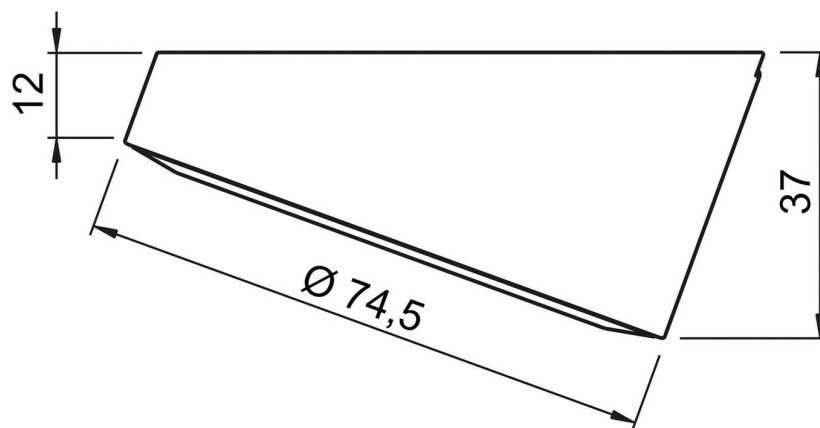

Scannez-moi pour
retrouver la fiche produit !

Spécifications techniques

Matériau & Coloris

Couleur Noir

Dimensions & Poids

Longueur (en mm) Ø74,5

Hauteur (en mm) 37

Longueur câble (en mm) 2000

Poids net (en kg) 0.01

Informations complémentaires

Installation À poser

Source lumineuse Leds

Type lumière Du jour

Tension (volt) 12

Puissance (watt) 3

Efficiéce (lm/W)	100
Température Kelvin (°K)	4500
Classe de protection	3
Indice de protection	IP20
Fixations	Vis incluses
Code EAN	3537390672441
Nouveautés	Oui