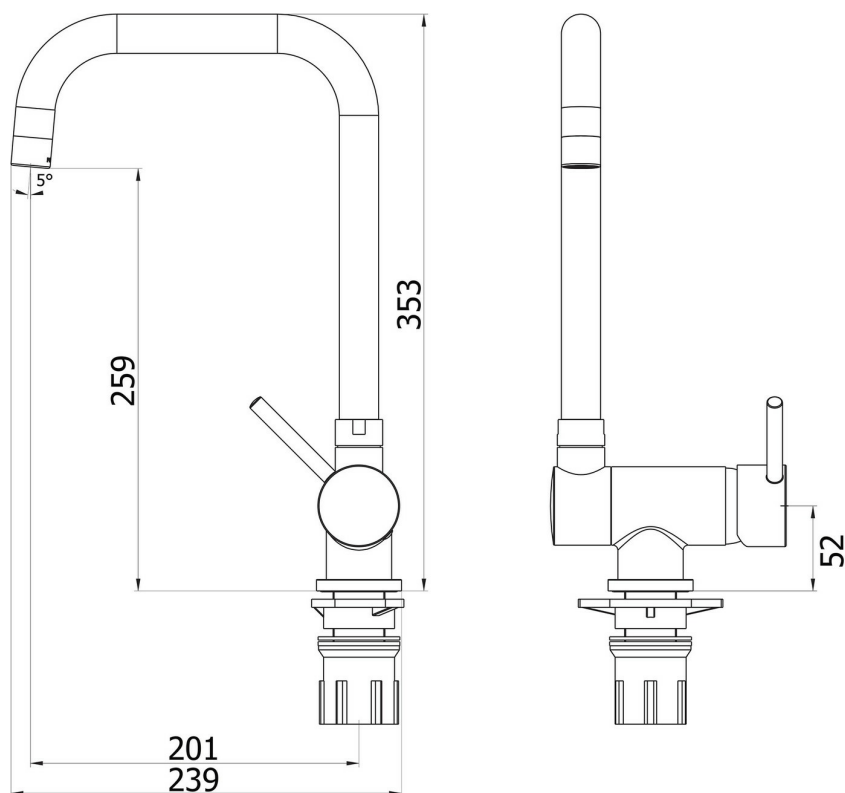

RC103H20K01

RC103H20K01

Mitigeur de cuisine Luisina, bec basculant graphite

Mitigeur avec cartouche céramique, débit à 10L/mn à 3 bars. Flexibles fixes. Ce mitigeur basculant vous fait profiter d'une faible hauteur de 80 mm une fois basculé, appréciable notamment pour une ouverture de fenêtre.

Scannez-moi pour
retrouver la fiche produit !

Spécifications techniques

Matériau & Coloris

Matériau	Laiton
Couleur	Graphite mat

Dimensions & Poids

Hauteur (en mm)	353
Hauteur sous bec (en mm)	259
Longueur de bec (en mm)	201
Diamètre base (en mm)	52
Perçage (en mm)	35
Poids net (en kg)	1.705

Informations complémentaires

Type de modèle	Mitigeur
Type de bec	Solution sous fenêtre
Douchette	Sans douchette
Mécanisme	Cartouche à disque céramique
Raccordement	Flexible 3/8
Débit à 3 bars(L/mn)	10
Norme	ACS
Nouveautés	Oui
Code EAN	3537390725413