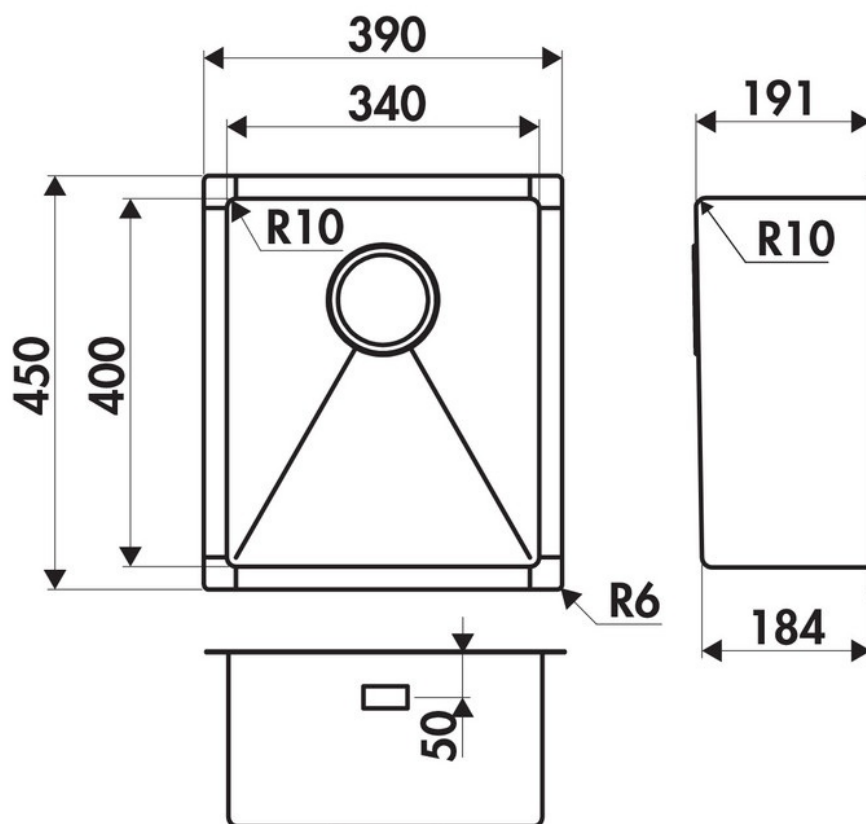

Type de cuve

Sous-plan

Nombre de bacs

1 bac

Type vidage

Automatique carré inox

Trop plein

Oui

Montage robinetterie sur évier

Non

Norme

EN13310

Code EAN

3537390466866

Marque

Luisina

luisina
DESIGN

La Boisinière - 35530 Servon-sur-Vilaine

Tél : 02 99 00 24 24

SIRET 31828963400038 - RCS Rennes B 318 289 634 - TVA FR41318289634

SCD LUISINA © 1989-2024