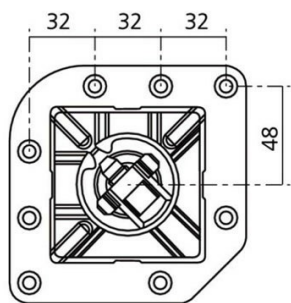

luisina
DESIGN

La Boisinière - 35530 Servon-sur-Vilaine

Tél : 02 99 00 24 24

SIRET 31828963400038 - RCS Rennes B 318 289 634 - TVA FR41318289634

SCD LUISINA © 1989-2026