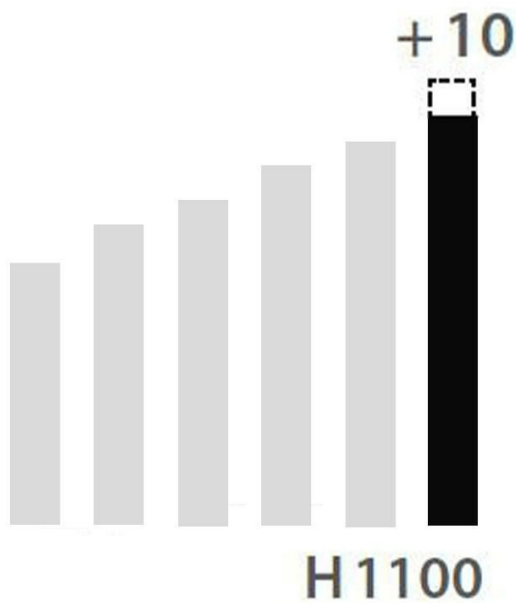

luisina
DESIGN

La Boisinière - 35530 Servon-sur-Vilaine

Tél : 02 99 00 24 24

SIRET 31828963400038 - RCS Rennes B 318 289 634 - TVA FR41318289634

SCD LUISINA © 1989-2026