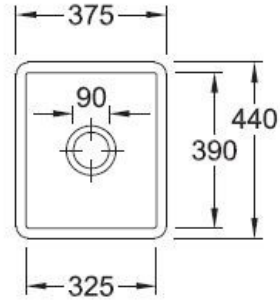

Subway SU Blanc

EV3324 02 R1

Découpe : voir le plan livré avec la cuve. Diamètre de perçage pour la manette de vidage : 20 mm. Cuve sous-plan Luisiceram avec vidage automatique chromé.

Scannez-moi pour retrouver la fiche produit !

Spécifications techniques

Matériau & Coloris

Matériau	Luisiceram
Couleur	Blanc
Couleur évier	Blanc

Dimensions & Poids

Largeur (en mm)	375
Profondeur (en mm)	440
Dimension mini sous-évier (en mm)	450
Largeur cuve (en mm)	325
Profondeur cuve (en mm)	390
Hauteur cuve (en mm)	214
Diamètre bonde cuve (en mm)	90

Informations complémentaires

Type de cuve	Sous-plan
Nombre de bacs	1 bac

Type vidage	Automatique chromé
Trop plein	Oui
Montage robinetterie sur évier	Non
Norme	EN13310
Code EAN	3537390346120
Marque	Villeroy & Boch