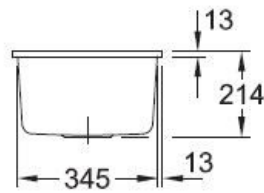

Spécifications techniques

Matériau & Coloris

Matériau	Luisiceram
Couleur	Blanc
Couleur évier	Blanc

Dimensions & Poids

Largeur (en mm)	375
Profondeur (en mm)	440
Dimension mini sous-évier (en mm)	450
Largeur cuve (en mm)	325
Profondeur cuve (en mm)	390
Hauteur cuve (en mm)	214
Diamètre bonde cuve (en mm)	90

Informations complémentaires

Type de cuve	Sous-plan
Nombre de bacs	1 bac

Type vidage	Automatique chromé
Trop plein	Oui
Montage robinetterie sur évier	Non
Norme	EN13310
Code EAN	3537390346120
Marque	Villeroy & Boch