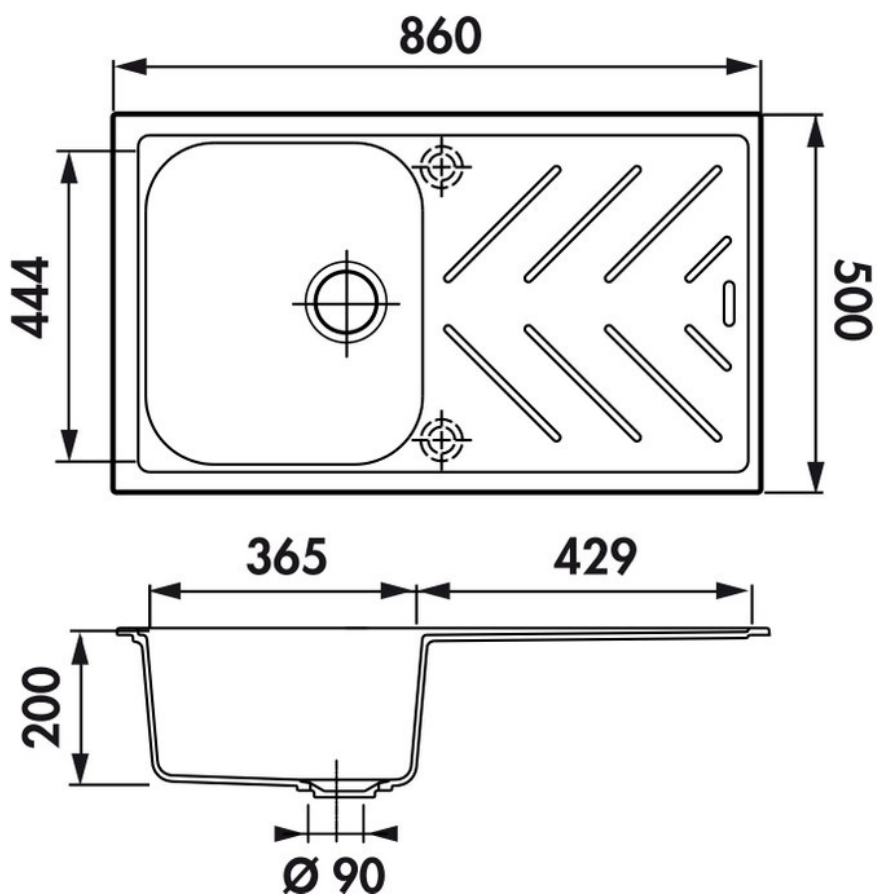

### Dimensions & Poids

Largeur (en mm)	860
Profondeur (en mm)	500
Dimension mini sous-évier (en mm)	500
Largeur encastrement (en mm)	840
Profondeur encastrement (en mm)	480
Largeur cuve (en mm)	365
Profondeur cuve (en mm)	424
Hauteur cuve (en mm)	200
Diamètre bonde cuve (en mm)	90
Poids net (en kg)	11.84

### Informations complémentaires

Type d'évier	À encastrer
Nombre de bacs	1 bac
Type vidage	Manuel gain de place
Trop plein	Oui
Montage robinetterie sur évier	Oui
Positionnement égouttoir	Réversible
Nombre trous prépercés par côté	1
Nombre d'égouttoirs	1
Norme	EN13310
Code EAN	3537390307749
Marque	Luisina