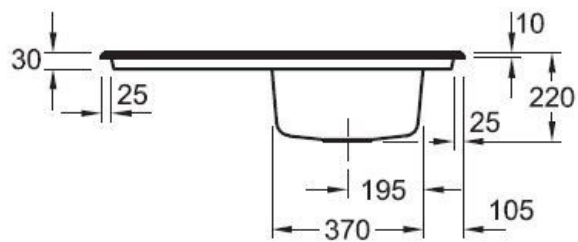

Matériau & Coloris

Matériau	Luisiceram
Couleur	Taupe
Couleur évier	Almond

Dimensions & Poids

Largeur (en mm)	900
Profondeur (en mm)	510
Dimension mini sous-évier (en mm)	500
Largeur encastrement (en mm)	870
Profondeur encastrement (en mm)	480
Largeur cuve (en mm)	350
Profondeur cuve (en mm)	410
Hauteur cuve (en mm)	220
Diamètre bonde cuve (en mm)	90
Poids net (en kg)	21.1

Oui

Montage robinetterie sur évier

Oui

Positionnement égouttoir

Réversible

Nombre trous prépercés par côté

4

Nombre d'égouttoirs

1

Norme

EN13310

Code EAN

3537390514741

Marque

Villeroy & Boch

luisina
DESIGN