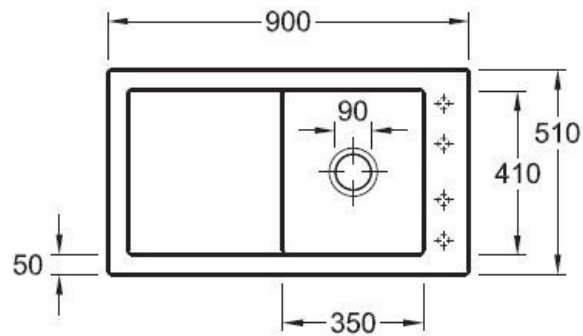

Matériau & Coloris

Matériau	Luisiceram
Couleur	Taupe
Couleur évier	Almond

Dimensions & Poids

Largeur (en mm)	900
Profondeur (en mm)	510
Dimension mini sous-évier (en mm)	500
Largeur encastrement (en mm)	870
Profondeur encastrement (en mm)	480
Largeur cuve (en mm)	350
Profondeur cuve (en mm)	410
Hauteur cuve (en mm)	220
Diamètre bonde cuve (en mm)	90
Poids net (en kg)	21.1

Oui

Montage robinetterie sur évier

Oui

Positionnement égouttoir

Réversible

Nombre trous prépercés par côté

4

Nombre d'égouttoirs

1

Norme

EN13310

Code EAN

3537390514741

Marque

Villeroy & Boch

luisina
DESIGN