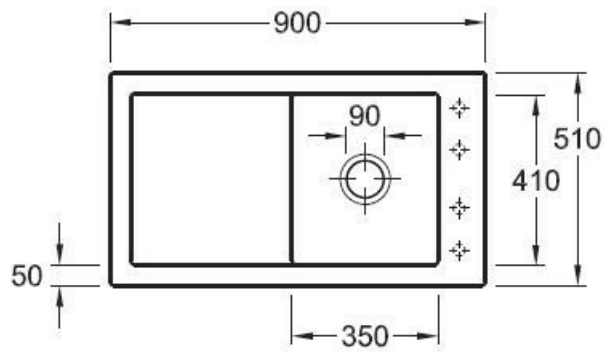

### Dimensions & Poids

Largeur (en mm)	900
Profondeur (en mm)	510
Dimension sous meuble (en mm)	500
Largeur encastrement (en mm)	870
Profondeur encastrement (en mm)	480
Largeur cuve (en mm)	350
Profondeur cuve (en mm)	410

Hauteur cuve (en mm)	220
Diamètre bonde cuve (en mm)	90
Poids net (en kg)	21.1
Largeur cuve principale (en mm)	350

## Informations complémentaires

Type d'évier	À encastrer
Nombre de bacs	1 bac
Type vidage	Automatique chromé
Trop plein	Oui
Montage robinetterie sur évier	Oui
Positionnement égouttoir	Réversible
Nombre trous prépercés par côté	4
Nombre d'égouttoirs	1
Norme	EN13310
Code EAN	3537390514741
Marque	Villeroy & Boch