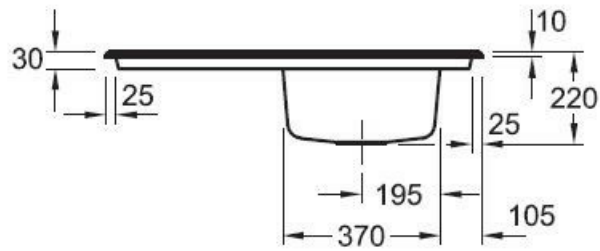

### Dimensions & Poids

Largeur (en mm)	900
Profondeur (en mm)	510
Dimension sous meuble (en mm)	500
Largeur encastrement (en mm)	870
Profondeur encastrement (en mm)	480
Largeur cuve (en mm)	350
Profondeur cuve (en mm)	410

Hauteur cuve (en mm)	220
Diamètre bonde cuve (en mm)	90
Poids net (en kg)	21.1
Largeur cuve principale (en mm)	350

## Informations complémentaires

Type d'évier	À encastrer
Nombre de bacs	1 bac
Type vidage	Automatique chromé
Trop plein	Oui
Montage robinetterie sur évier	Oui
Positionnement égouttoir	Réversible
Nombre trous prépercés par côté	4
Nombre d'égouttoirs	1
Norme	EN13310
Code EAN	3537390514741
Marque	Villeroy & Boch