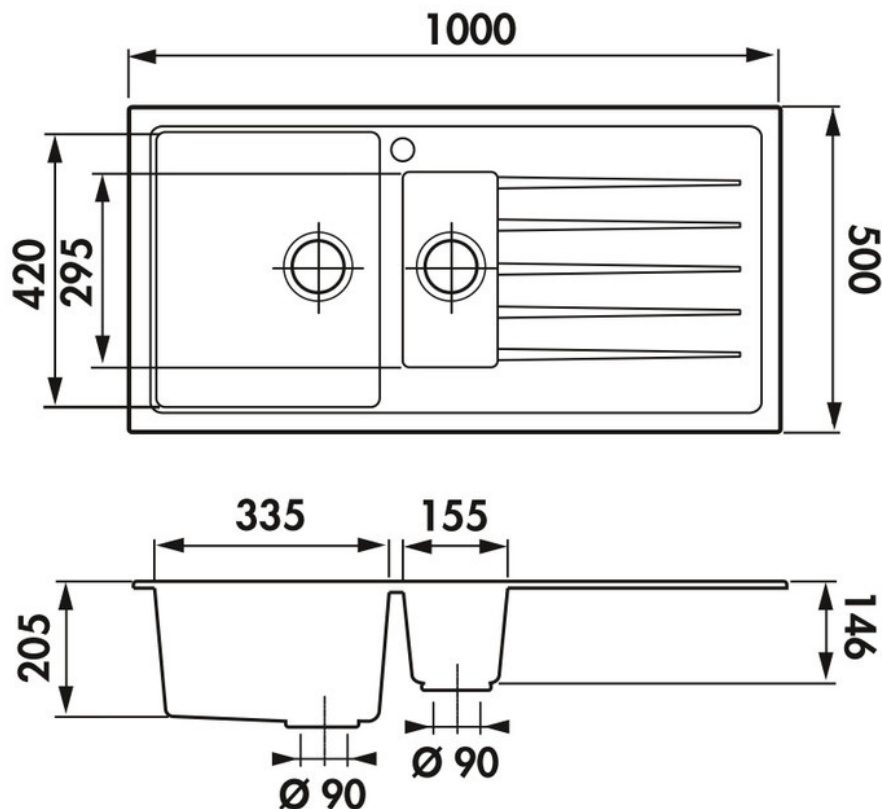

Dimensions & Poids

Largeur (en mm)	1000
Profondeur (en mm)	500
Dimension mini sous-évier (en mm)	600
Largeur encastrement (en mm)	980
Profondeur encastrement (en mm)	480
Largeur cuve 1 (en mm)	335
Profondeur cuve 1 (en mm)	440
Hauteur cuve 1 (en mm)	205
Diamètre bonde cuve 1 (en mm)	90
Largeur cuve 2 (en mm)	155
Profondeur cuve 2 (en mm)	295

Hauteur cuve 2 (en mm) 146

Diamètre bonde cuve 2 (en mm) 90

Poids net (en kg) 17.2

i Informations complémentaires

Type d'évier À encastrer

Nombre de bacs 1 bac 1/2

Type vidage Manuel gain de place

Trop plein Oui

Montage robinetterie sur évier Oui

Positionnement égouttoir Réversible

Nombre trous prépercés par côté 1

Nombre d'égouttoirs 1

Norme EN13310

Code EAN 3537390276359

Marque Luisina

La Boisinière - 35530 Servon-sur-Vilaine