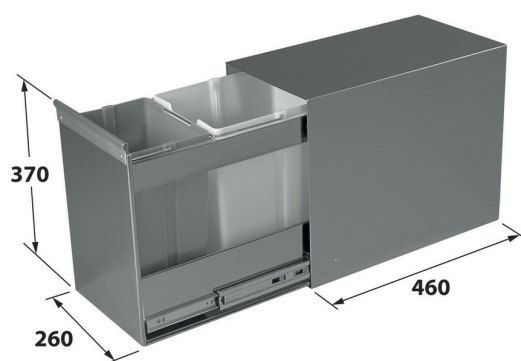

Inox Duo 26L

ZPN 2B26 015

Poubelle tri sélectif 1 x 10 litres et 1 x 16 litres

Facile à installer. L'inox est la matière idéale pour les poubelles : solide, durable et facile d'entretien.

Scannez-moi pour
retrouver la fiche produit !

Spécifications techniques

Matériau & Coloris

Matériau	Inox
Couleur	Inox

Dimensions & Poids

Largeur (en mm)	260
Hauteur (en mm)	370
Profondeur (en mm)	460
Dimension sous-meuble (en mm)	350
Poids net (en kg)	6.72

Informations complémentaires

Installation	À visser
Nombre de bacs	2

Contenance (en L)	1 x 10 et 1 x 16
Type d'ouverture	Manuelle
Modèle coulissant	Oui
Code EAN	3537390139111

luisina
DESIGN

La Boisinière - 35530 Servon-sur-Vilaine