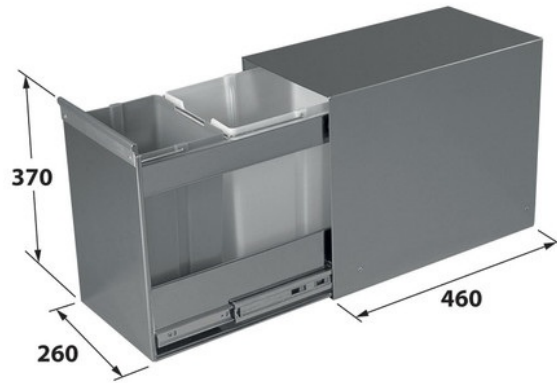

Inox Duo 26L

ZPN 2B26 015

Facile à installer. L'inox est la matière idéale pour les poubelles : solide, durable et facile d'entretien.

Scannez-moi pour retrouver la fiche produit !

Spécifications techniques

Matériau & Coloris

Matériau	Inox
Couleur	Inox

Dimensions & Poids

Largeur (en mm)	260
Hauteur (en mm)	370
Profondeur (en mm)	460
Dimension sous-meuble (en mm)	350
Poids net (en kg)	6.72

Informations complémentaires

Installation	À visser
Nombre de bacs	2
Contenance (en L)	1 x 10 et 1 x 16
Type d'ouverture	Manuelle
Modèle coulissant	Oui

luisina
DESIGN

La Boisinière - 35530 Servon-sur-Vilaine

Tél : 02 99 00 24 24

SIRET 31828963400038 - RCS Rennes B 318 289 634 - TVA FR41318289634