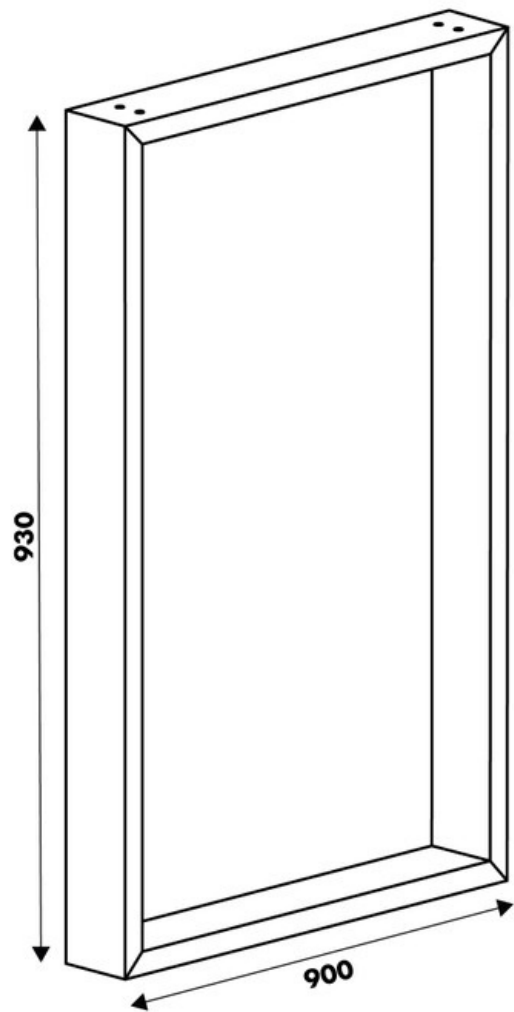

Pied Stef Blanc

hauteur plan 930 mm

36120

Merci de noter qu'après validation de votre commande, ce produit configurable et sur commande ne peut être annulé ou modifié.

Scannez-moi pour retrouver la fiche produit !

Spécifications techniques

Matériau & Coloris

Matériau	Acier
Couleur	Blanc

Dimensions & Poids

Largeur (en mm)	900
Hauteur (en mm)	930
Dimension pied (en mm)	25 x 84
Poids net (en kg)	6.24

Informations complémentaires

Forme	Rectangulaire
Charge supportée par pied (en kg)	80
Fixations	Vis (non incluses)
Code EAN	8431563361208

luisina
DESIGN

La Boisinière - 35530 Servon-sur-Vilaine

Tél : 02 99 00 24 24

SIRET 31828963400038 - RCS Rennes B 318 289 634 - TVA FR41318289634

SCD LUISINA © 1989-2024