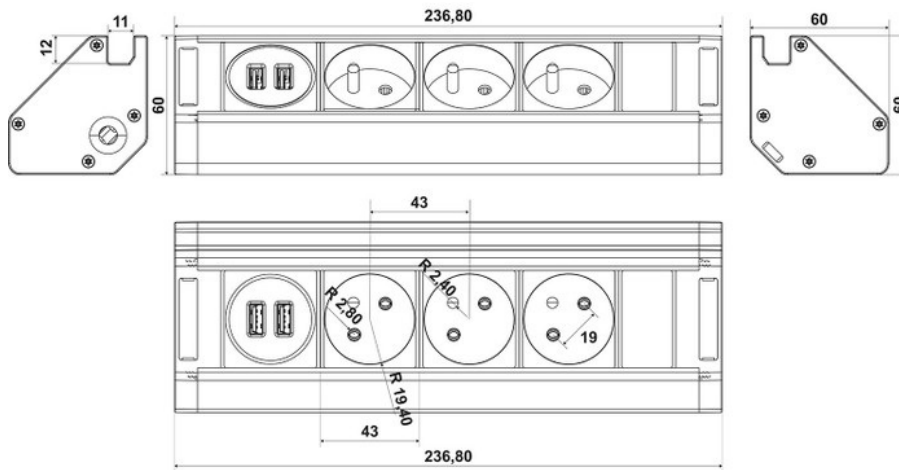

## Spécifications techniques

### Dimensions & Poids

Longueur (en mm)	236.8
Largeur (en mm)	60
Hauteur (en mm)	60
Longueur câble (en mm)	1950

### Informations complémentaires

Installation	À poser
Nombre de prises	5
Tension (volt)	230
Intensité (A)	16
Fréquence (Hz)	50
Classe de protection	1
Indice de protection	IP20
Fixations	Bande autoagrippante / trou d'accrochage / vis
Code EAN	3537390559209