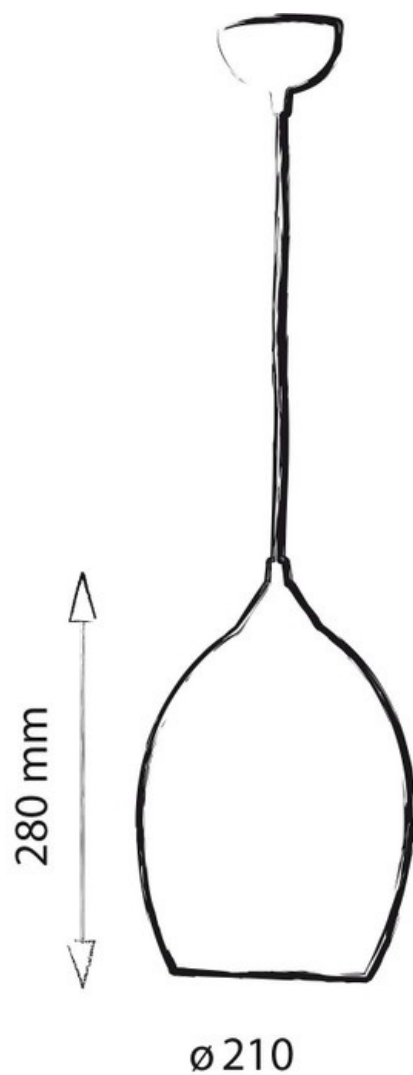

Calista Chromé

ZEN SCA 015

Ampoule fournie : E27 LED 7W.

Scannez-moi pour
retrouver la fiche produit !

Spécifications techniques

Matériau & Coloris

Couleur	Chromé
Matériau	Acier

Dimensions & Poids

Longueur (en mm)	Ø210
Hauteur (en mm)	280
Longueur câble (en mm)	350
Dimensions base (en mm)	Ø80
Poids net (en kg)	1.62

Informations complémentaires

Tension (volt)	220
Température Kelvin (°K)	2700
Classe de protection	2
Fixations	Vis
Code EAN	3537390317120