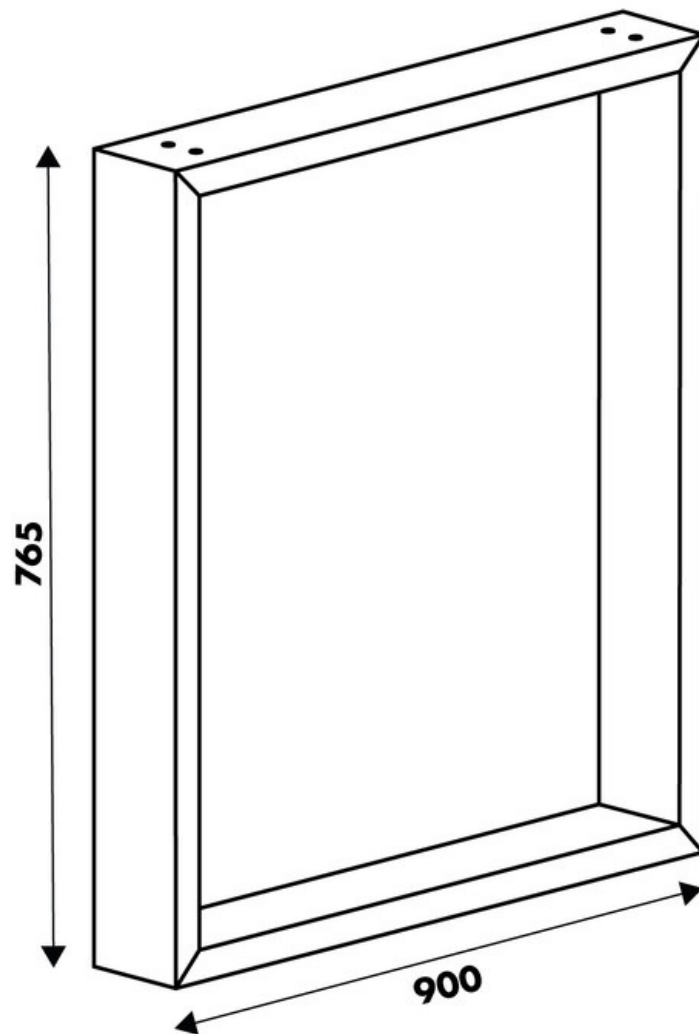

Pied Stef Taupe

hauteur table 765

mm

35957

Merci de noter qu'après validation de votre commande, ce produit configurable et sur commande ne peut être annulé ou modifié.

Scannez-moi pour
retrouver la fiche produit !

Spécifications techniques

Matériau & Coloris

Matériau	Acier
Couleur	Taupe

Dimensions & Poids

Largeur (en mm)	900
Hauteur (en mm)	765
Dimension pied (en mm)	25 x 84

Informations complémentaires

Forme	Rectangulaire
Charge supportée par pied (en kg)	80
Fixations	Vis (non incluses)