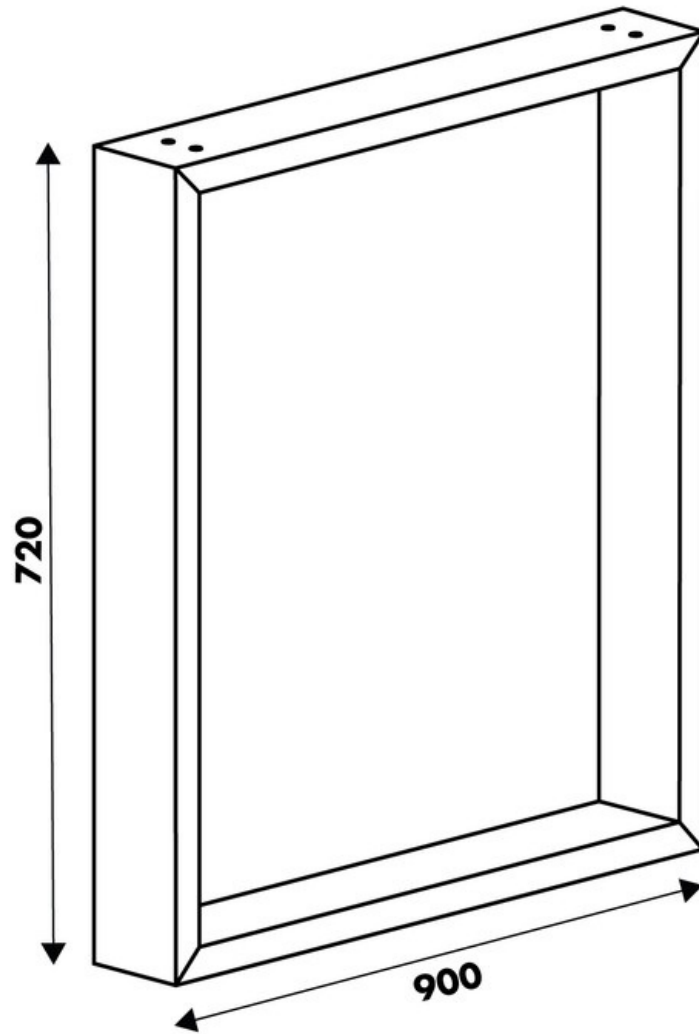

Pied Stef Noir hauteur table 720 mm

36022

Pied de table rectangulaire Stef en métal H 720 mm - largeur 900 mm

Merci de noter qu'après validation de votre commande, ce produit configurable et sur commande ne peut être annulé ou modifié.

Scannez-moi pour retrouver la fiche produit !

Spécifications techniques

Matériau & Coloris

Matériau	Acier
Couleur	Noir

Dimensions & Poids

Largeur (en mm)	900
Hauteur (en mm)	720
Dimension pied (en mm)	25 x 84
Poids net (en kg)	5.87

Informations complémentaires

Forme	Rectangulaire
Charge supportée par pied (en kg)	80
Fixations	Vis (non incluses)

luisina
DESIGN

La Boisinière - 35530 Servon-sur-Vilaine

Tél : 02 99 00 24 24

SIRET 31828963400038 - RCS Rennes B 318 289 634 - TVA FR41318289634

SCD LUISINA © 1989-2025