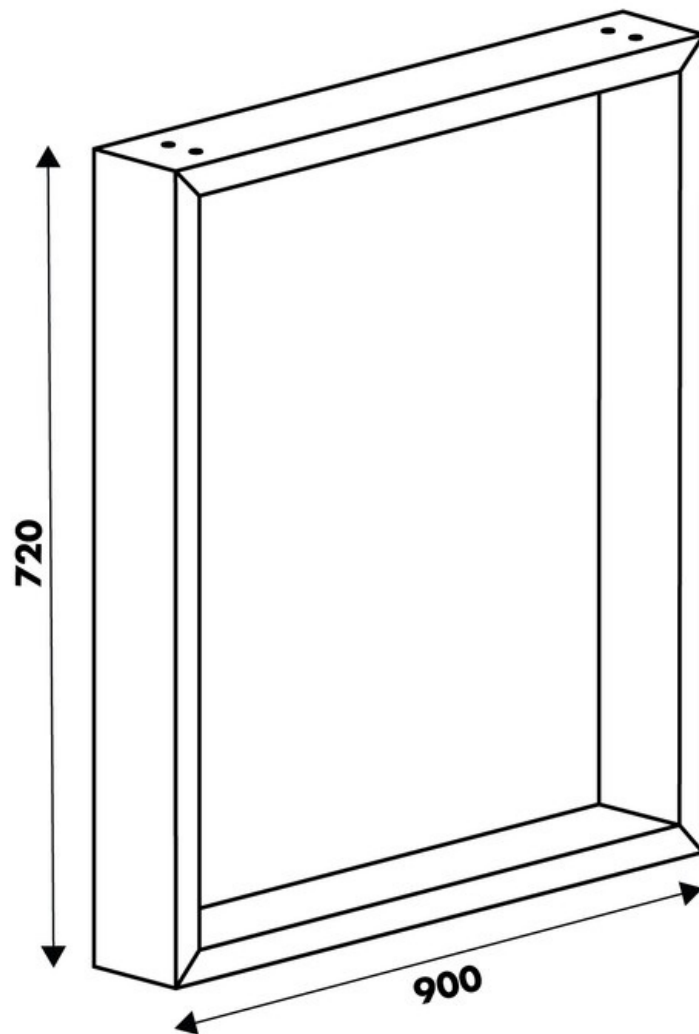

Pied Stef Noir hauteur table 720 mm

36022

Merci de noter qu'après validation de votre commande, ce produit configurable et sur commande ne peut être annulé ou modifié.

Scannez-moi pour retrouver la fiche produit !

Spécifications techniques

Matériau & Coloris

Matériau	Acier
Couleur	Noir

Dimensions & Poids

Largeur (en mm)	900
Hauteur (en mm)	720
Dimension pied (en mm)	25 x 84
Poids net (en kg)	5.87

Informations complémentaires

Forme	Rectangulaire
Charge supportée par pied (en kg)	80
Fixations	Vis (non incluses)
Code EAN	8431563360225

luisina
DESIGN

La Boisinière - 35530 Servon-sur-Vilaine

Tél : 02 99 00 24 24

SIRET 31828963400038 - RCS Rennes B 318 289 634 - TVA FR41318289634