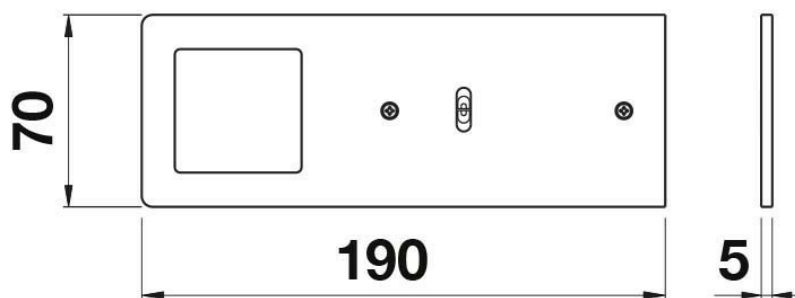

Scannez-moi pour
retrouver la fiche produit !

Spécifications techniques

Matériau & Coloris

Couleur

Aluminium

Dimensions & Poids

Longueur (en mm)

190

Largeur (en mm)

70

Epaisseur (en mm)

5

Longueur câble (en mm)

2000

Poids net (en kg)

0.6

Informations complémentaires

Installation

À poser

Source lumineuse

Leds

Type lumière	Du jour
Tension (volt)	24
Puissance (watt)	5
Efficiéce (lm/W)	75
Température Kelvin (°K)	4100
Classe de protection	3
Indice de protection	IP20
Fixations	Vis incluses
Code EAN	3537390404448