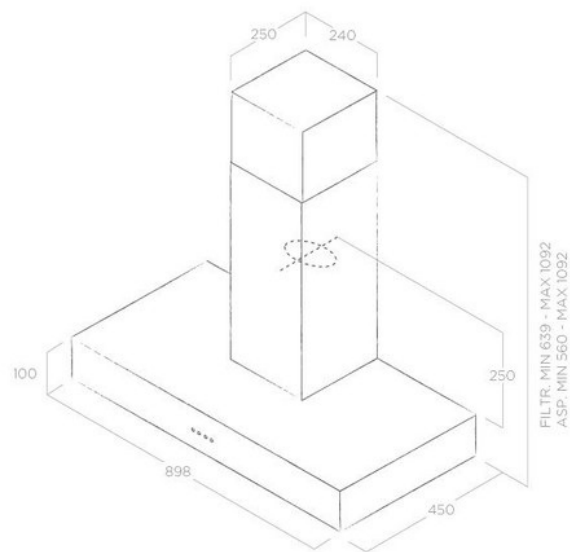

Spot NG Urban Effet Fonte

PRF0147736

Hotte livrée en version évacuation, classe énergétique B . Accessoires en option : Filtre à charbon longue durée Elica CFC0141725A ; Filtre à charbon Elica CFC0141529A.

Scannez-moi pour retrouver la fiche produit !

Spécifications techniques

Matériau & Coloris

Matériau	Métal
Couleur	Fonte

Dimensions & Poids

Largeur (en mm)	898
Profondeur (en mm)	450
Hauteur mini avec cheminée (en mm)	560
Hauteur maxi avec cheminée (en mm)	1092
Diamètre de sortie d'air (en mm)	150
Catégorie dimension hotte (en mm)	600 - 900

Informations complémentaires

Marque hotte	Elica
Type de hotte	Murale

Installation	Évacuation
Commandes	Clavier mécanique 3V
Puissance du moteur	255 W
Nombre vitesse aspiration	3
Débit d'air minimum (m3/h)	270
Débit d'air max (m3/h)	630
Débit d'air selon vitesse (m3/h)	V1 - 270 m3/h ; V2 - 375 m3/h ; V3 - 630 m3/h
Niveau sonore min (dB)	52
Niveau sonore max (dB)	71
Niveau sonore selon vitesse (dB)	V1 - 52 dB ; V2 - 59 dB ; V3 - 71 dB
Pression (PBEP)(PA)	415
Consommation électrique annuelle (AEC)(KWH/A)	52.7
Eclairage	Lampes LEDs
Nombre de lampes	2 x 2,5 W
Filtre à charbon	Possibilité recyclage - Filtre à charbon en option
Types de filtres à charbon	Filtre longue durée
Référence filtre à charbon	CFC0141725 ou CFC0141529
Filtres à graisse	Filtre à graisse inclus
Types de filtres à graisse	Aluminium
Classe d'efficacité énergétique	B
Classe d'efficacité lumineuse	A
Classe d'efficacité fluidodynamique	A
Classe filtration des graisses	D
Clapet anti-retour	Oui
Indicateur de saturation des filtres	Non
Température Kelvin (°K)	3500
Code EAN	8020283046832