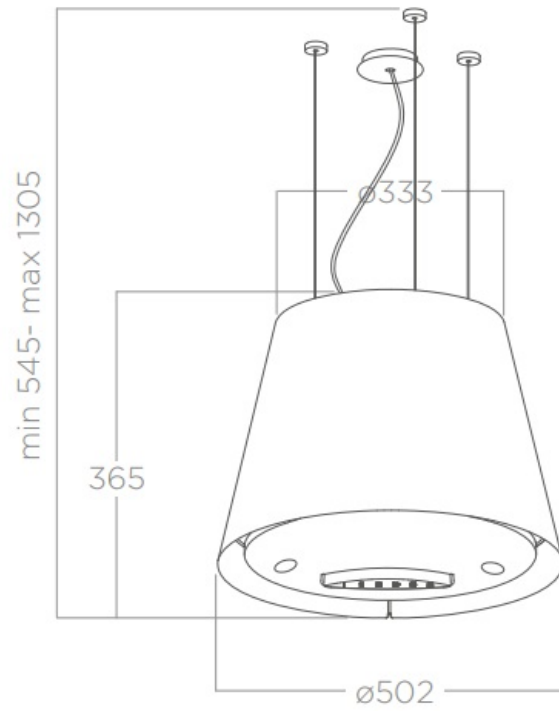

luisina
DESIGN

La Boisinière - 35530 Servon-sur-Vilaine

Tél : 02 99 00 24 24

SIRET 31828963400038 - RCS Rennes B 318 289 634 - TVA FR41318289634

SCD LUISINA © 1989-2024