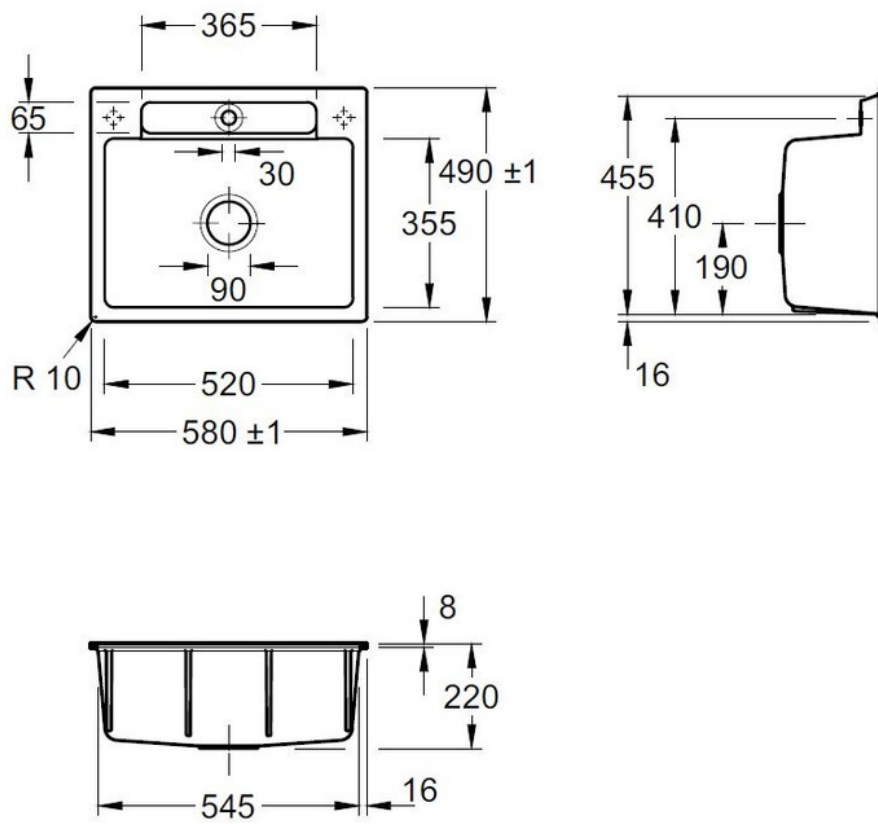

Trop plein Oui

Montage robinetterie sur évier Oui

Positionnement égouttoir Réversible

Nombre trous prépercés par côté 2

Norme EN13310

Code EAN 3537390514154

Marque Villeroy & Boch

luisina
DESIGN

La Boisinière - 35530 Servon-sur-Vilaine

Tél : 02 99 00 24 24

SIRET 31828963400038 - RCS Rennes B 318 289 634 - TVA FR41318289634

SCD LUISINA © 1989-2024