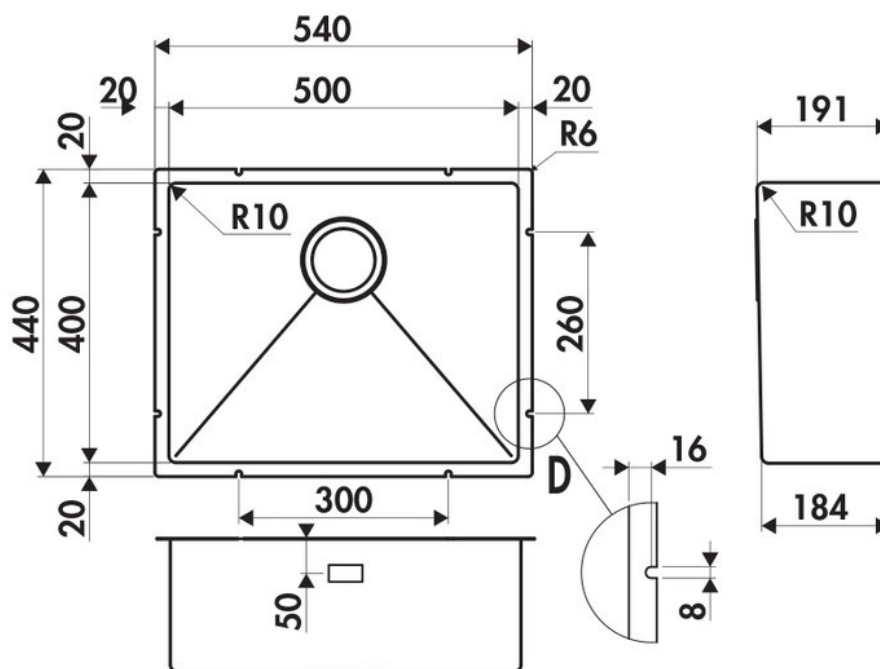

### Dimensions & Poids

Largeur (en mm)	540
Profondeur (en mm)	440
Dimension mini sous-évier (en mm)	600
Largeur encastrement (en mm)	500
Profondeur encastrement (en mm)	400
Largeur cuve (en mm)	500
Profondeur cuve (en mm)	400
Hauteur cuve (en mm)	191
Diamètre bonde cuve (en mm)	90

## ⓘ Informations complémentaires

Type de cuve	Sous-plan
Nombre de bacs	1 grand bac
Type vidage	Automatique ronde cannelée inox
Trop plein	Oui
Montage robinetterie sur évier	Non
Norme	EN13310
Marque	Luisina