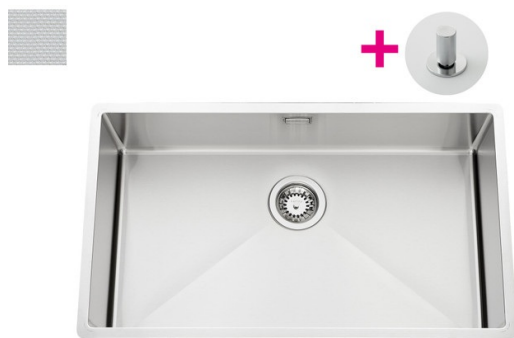

# Vibrato Inox nid d'abeille

EVSP56IND7

Diamètre de perçage pour la manette de vidage : 35 mm. Cuve sous-plan Luisinox avec vidage automatique tirette laiton satinée.

Scannez-moi pour retrouver la fiche produit !

### Matériau & Coloris

Matériau	Luisinox
Couleur	Inox nid d'abeille
Couleur évier	Inox nid d'abeille

## 📄 Informations complémentaires

Type de cuve	Sous-plan
Nombre de bacs	1 grand bac
Type vidage	Automatique tirette laiton satinée
Trop plein	Oui
Montage robinetterie sur évier	Non
Norme	EN13310
Code EAN	3537390367613
Marque	Luisina