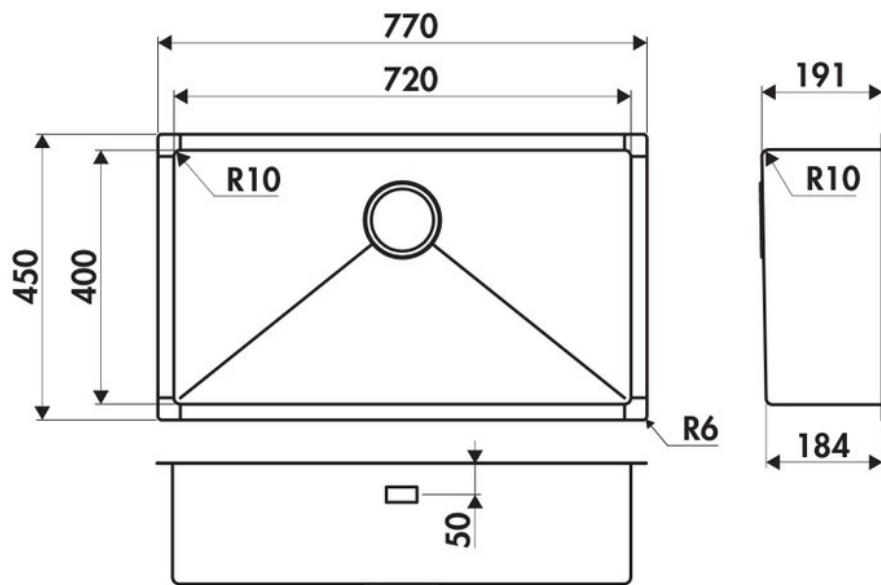

### Dimensions & Poids

Largeur (en mm)	770
Profondeur (en mm)	450
Dimension mini sous-évier (en mm)	900
Largeur encastrement (en mm)	720
Profondeur encastrement (en mm)	400
Largeur cuve (en mm)	720
Profondeur cuve (en mm)	400
Hauteur cuve (en mm)	191
Diamètre bonde cuve (en mm)	90

## 📄 Informations complémentaires

Type de cuve	Sous-plan
Nombre de bacs	1 grand bac
Type vidage	Automatique tirette laiton satinée
Trop plein	Oui
Montage robinetterie sur évier	Non
Norme	EN13310
Code EAN	3537390367613
Marque	Luisina