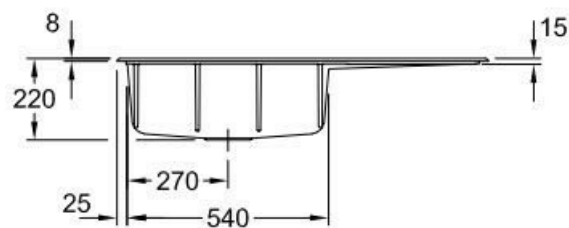

Subway Chromit

EV336202J0

Evier à encastrer Villeroy & Boch 1 grand bac, 1 égouttoir coloris Chromit

Diamètre de perçage pour la manette de vidage : 35 mm. Evier à encastrer Luisiceram avec vidage automatique chromé.

Scannez-moi pour retrouver la fiche produit !

Spécifications techniques

Matériau & Coloris

Matériau	Luisiceram
Couleur	Noir
Couleur évier	Chromit

Dimensions & Poids

Largeur (en mm)	1000
Profondeur (en mm)	510
Dimension sous meuble (en mm)	600
Largeur encastrement (en mm)	970
Profondeur encastrement (en mm)	480
Largeur cuve (en mm)	515
Profondeur cuve (en mm)	360

Hauteur cuve (en mm)	220
Diamètre bonde cuve (en mm)	90
Poids net (en kg)	23
Largeur cuve principale (en mm)	515

ⓘ Informations complémentaires

Type d'évier	À encastrer
Nombre de bacs	1 grand bac
Type vidage	Automatique chromé
Trop plein	Oui
Montage robinetterie sur évier	Oui
Positionnement égouttoir	Droite
Nombre d'égouttoirs	1
Norme	EN13310
Code EAN	4062373798034
Marque	Villeroy & Boch