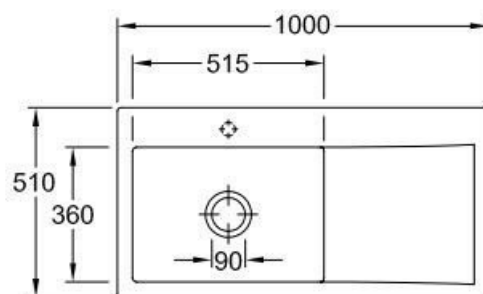

Subway Chromit

EV336202J0

Evier à encastrer Villeroy & Boch 1 grand bac, 1 égouttoir coloris Chromit

Diamètre de perçage pour la manette de vidage : 35 mm. Evier à encastrer Luisiceram avec vidage automatique chromé.

Scannez-moi pour retrouver la fiche produit !

Spécifications techniques

Matériau & Coloris

Matériau	Luisiceram
Couleur	Noir
Couleur évier	Chromit

Dimensions & Poids

Largeur (en mm)	1000
Profondeur (en mm)	510
Dimension sous meuble (en mm)	600
Largeur encastrement (en mm)	970
Profondeur encastrement (en mm)	480
Largeur cuve (en mm)	515
Profondeur cuve (en mm)	360

Hauteur cuve (en mm)	220
Diamètre bonde cuve (en mm)	90
Poids net (en kg)	23
Largeur cuve principale (en mm)	515

ⓘ Informations complémentaires

Type d'évier	À encastrer
Nombre de bacs	1 grand bac
Type vidage	Automatique chromé
Trop plein	Oui
Montage robinetterie sur évier	Oui
Positionnement égouttoir	Droite
Nombre d'égouttoirs	1
Norme	EN13310
Code EAN	4062373798034
Marque	Villeroy & Boch