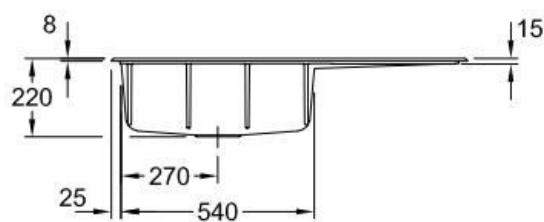

Subway Chromit

EV336202J0

Diamètre de perçage pour la manette de vidage : 35 mm. Evier à encastrer Luisiceram avec vidage automatique chromé.

Scannez-moi pour retrouver la fiche produit !

Spécifications techniques

Matériau & Coloris

Matériau	Luisiceram
Couleur	Noir
Couleur évier	Chromit

Dimensions & Poids

Largeur (en mm)	1000
Profondeur (en mm)	510
Dimension mini sous-évier (en mm)	600
Largeur encastrement (en mm)	970
Profondeur encastrement (en mm)	480
Largeur cuve (en mm)	515
Profondeur cuve (en mm)	360
Hauteur cuve (en mm)	220
Diamètre bonde cuve (en mm)	90
Poids net (en kg)	23

Informations complémentaires

Type d'évier	À encastrer
Nombre de bacs	1 grand bac
Type vidage	Automatique chromé
Trop plein	Oui
Montage robinetterie sur évier	Oui
Positionnement égouttoir	Droite
Nombre d'égouttoirs	1
Norme	EN13310
Code EAN	4062373798034
Marque	Villeroy & Boch