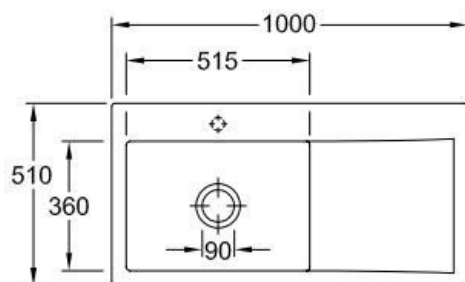

Subway Chromit

EV336202J0

Diamètre de perçage pour la manette de vidage : 35 mm. Evier à encastrer Luisiceram avec vidage automatique chromé.

Scannez-moi pour retrouver la fiche produit !

Spécifications techniques

Matériau & Coloris

Matériau	Luisiceram
Couleur	Noir
Couleur évier	Chromit

Dimensions & Poids

Largeur (en mm)	1000
Profondeur (en mm)	510
Dimension mini sous-évier (en mm)	600
Largeur encastrement (en mm)	970
Profondeur encastrement (en mm)	480
Largeur cuve (en mm)	515
Profondeur cuve (en mm)	360
Hauteur cuve (en mm)	220
Diamètre bonde cuve (en mm)	90
Poids net (en kg)	23

Informations complémentaires

Type d'évier	À encastrer
Nombre de bacs	1 grand bac
Type vidage	Automatique chromé
Trop plein	Oui
Montage robinetterie sur évier	Oui
Positionnement égouttoir	Droite
Nombre d'égouttoirs	1
Norme	EN13310
Code EAN	4062373798034
Marque	Villeroy & Boch