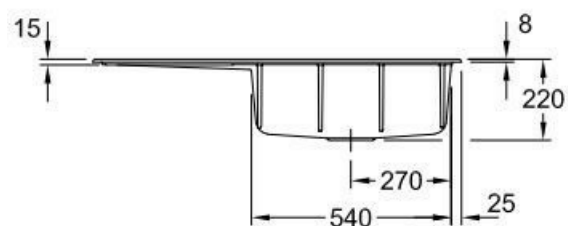

Subway Steam

EV336102SM

Evier à encastrer Villeroy & Boch 1 grand bac, 1 égouttoir coloris Steam

Diamètre de perçage pour la manette de vidage : 35 mm. Evier à encastrer Luisiceram avec vidage automatique chromé.

Scannez-moi pour
retrouver la fiche produit !

Spécifications techniques

Matériau & Coloris

Matériau	Luisiceram
Couleur	Gris clair
Couleur évier	Steam

Dimensions & Poids

Largeur (en mm)	1000
Profondeur (en mm)	510
Dimension sous meuble (en mm)	600
Largeur encastrement (en mm)	970
Profondeur encastrement (en mm)	480
Largeur cuve (en mm)	515
Profondeur cuve (en mm)	360

Hauteur cuve (en mm)	220
Diamètre bonde cuve (en mm)	90
Poids net (en kg)	23
Largeur cuve principale (en mm)	515

ⓘ Informations complémentaires

Type d'évier	À encastrer
Nombre de bacs	1 grand bac
Type vidage	Automatique chromé
Trop plein	Oui
Montage robinetterie sur évier	Oui
Positionnement égouttoir	Gauche
Nombre d'égouttoirs	1
Norme	EN13310
Code EAN	4062373797679
Marque	Villeroy & Boch