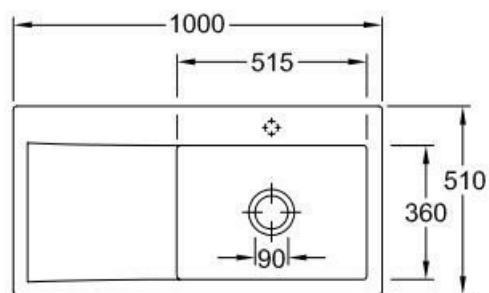

Subway Steam

EV336102SM

Evier à encastrer Villeroy & Boch 1 grand bac, 1 égouttoir coloris Steam

Diamètre de perçage pour la manette de vidage : 35 mm. Evier à encastrer Luisiceram avec vidage automatique chromé.

Scannez-moi pour
retrouver la fiche produit !

Spécifications techniques

Matériau & Coloris

Matériau	Luisiceram
Couleur	Gris clair
Couleur évier	Steam

Dimensions & Poids

Largeur (en mm)	1000
Profondeur (en mm)	510
Dimension sous meuble (en mm)	600
Largeur encastrement (en mm)	970
Profondeur encastrement (en mm)	480
Largeur cuve (en mm)	515
Profondeur cuve (en mm)	360

Hauteur cuve (en mm)	220
Diamètre bonde cuve (en mm)	90
Poids net (en kg)	23
Largeur cuve principale (en mm)	515

ⓘ Informations complémentaires

Type d'évier	À encastrer
Nombre de bacs	1 grand bac
Type vidage	Automatique chromé
Trop plein	Oui
Montage robinetterie sur évier	Oui
Positionnement égouttoir	Gauche
Nombre d'égouttoirs	1
Norme	EN13310
Code EAN	4062373797679
Marque	Villeroy & Boch