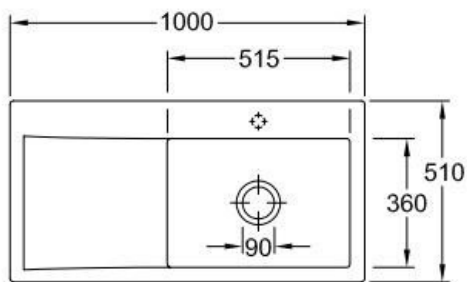

Subway Steam

EV336102SM

Diamètre de perçage pour la manette de vidage : 35 mm. Evier à encastrer Luisiceram avec vidage automatique chromé.

Scannez-moi pour retrouver la fiche produit !

Spécifications techniques

Matériau & Coloris

| | |
|---------------|------------|
| Matériau | Luisiceram |
| Couleur | Gris clair |
| Couleur évier | Steam |

Dimensions & Poids

| | |
|-----------------------------------|------|
| Largeur (en mm) | 1000 |
| Profondeur (en mm) | 510 |
| Dimension mini sous-évier (en mm) | 600 |
| Largeur encastrement (en mm) | 970 |
| Profondeur encastrement (en mm) | 480 |
| Largeur cuve (en mm) | 515 |
| Profondeur cuve (en mm) | 360 |
| Hauteur cuve (en mm) | 220 |
| Diamètre bonde cuve (en mm) | 90 |
| Poids net (en kg) | 23 |

Informations complémentaires

| | |
|--------------------------------|--------------------|
| Type d'évier | À encastrer |
| Nombre de bacs | 1 grand bac |
| Type vidage | Automatique chromé |
| Trop plein | Oui |
| Montage robinetterie sur évier | Oui |
| Positionnement égouttoir | Gauche |
| Nombre d'égouttoirs | 1 |
| Norme | EN13310 |
| Code EAN | 4062373797679 |
| Marque | Villeroy & Boch |