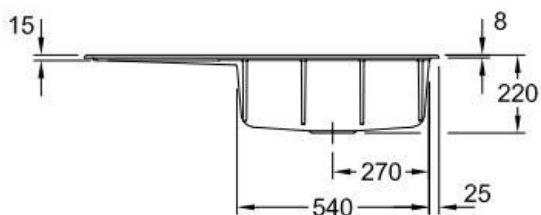

Subway Steam

EV336102SM

Diamètre de perçage pour la manette de vidage : 35 mm. Evier à encastrer Luisiceram avec vidage automatique chromé.

Scannez-moi pour retrouver la fiche produit !

Spécifications techniques

Matériau & Coloris

| | |
|---------------|------------|
| Matériau | Luisiceram |
| Couleur | Gris clair |
| Couleur évier | Steam |

Dimensions & Poids

| | |
|-----------------------------------|------|
| Largeur (en mm) | 1000 |
| Profondeur (en mm) | 510 |
| Dimension mini sous-évier (en mm) | 600 |
| Largeur encastrement (en mm) | 970 |
| Profondeur encastrement (en mm) | 480 |
| Largeur cuve (en mm) | 515 |
| Profondeur cuve (en mm) | 360 |
| Hauteur cuve (en mm) | 220 |
| Diamètre bonde cuve (en mm) | 90 |
| Poids net (en kg) | 23 |

Informations complémentaires

| | |
|--------------------------------|--------------------|
| Type d'évier | À encastrer |
| Nombre de bacs | 1 grand bac |
| Type vidage | Automatique chromé |
| Trop plein | Oui |
| Montage robinetterie sur évier | Oui |
| Positionnement égouttoir | Gauche |
| Nombre d'égouttoirs | 1 |
| Norme | EN13310 |
| Code EAN | 4062373797679 |
| Marque | Villeroy & Boch |