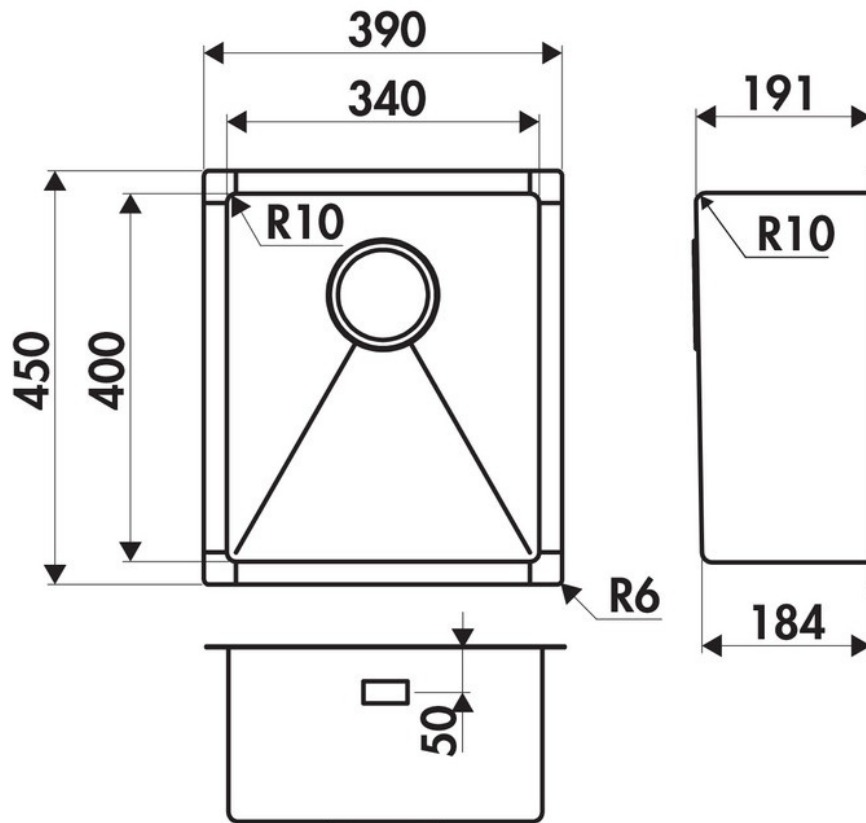

Vibrato Inox lisse

EV52AFIL7

Diamètre de perçage pour la manette de vidage : 35 mm. Cuve à fleur
Luisinox avec vidage automatique tirette laiton satinée.

Scannez-moi pour
retrouver la fiche produit !

Spécifications techniques

🔗 Matériau & Coloris

Matériau	Luisinox
Couleur	Inox lisse
Couleur évier	Inox lisse

📏 Dimensions & Poids

Largeur (en mm)	390
Profondeur (en mm)	450
Dimension mini sous-évier (en mm)	450
Largeur cuve (en mm)	340
Profondeur cuve (en mm)	400
Hauteur cuve (en mm)	191
Diamètre bonde cuve (en mm)	90

📄 Informations complémentaires

Type de cuve	À fleur
Nombre de bacs	1 bac

Trop plein

Oui

Montage robinetterie sur évier

Non

Norme

EN13310

Code EAN

3537390369006

Marque

Luisina

luisina
DESIGN

La Boisinière - 35530 Servon-sur-Vilaine

Tél : 02 99 00 24 24

SIRET 31828963400038 - RCS Rennes B 318 289 634 - TVA FR41318289634

SCD LUISINA © 1989-2024