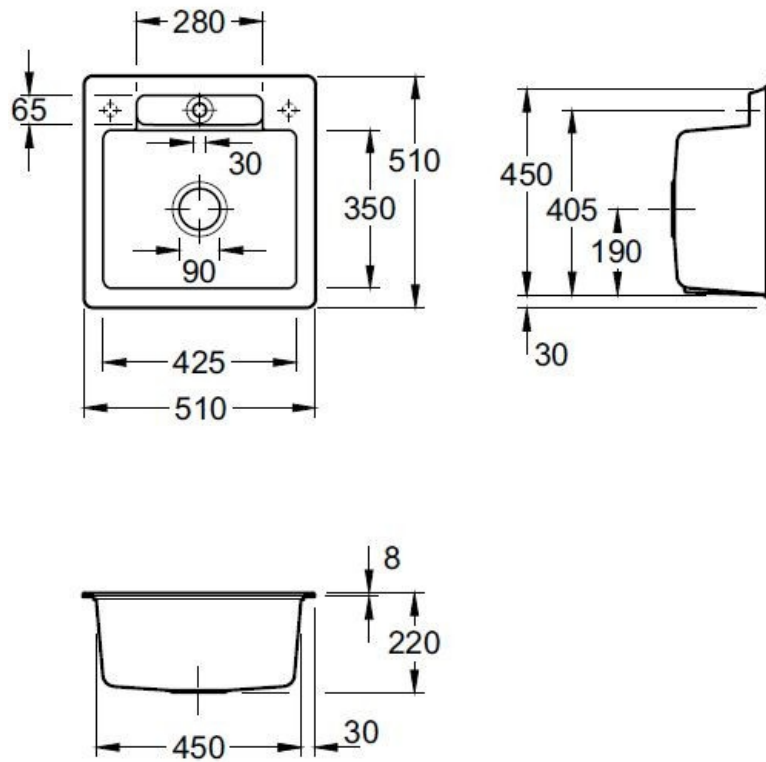

### Dimensions & Poids

|                                   |     |
|-----------------------------------|-----|
| Largeur (en mm)                   | 510 |
| Profondeur (en mm)                | 510 |
| Dimension mini sous-évier (en mm) | 500 |
| Largeur cuve (en mm)              | 425 |
| Profondeur cuve (en mm)           | 350 |
| Hauteur cuve (en mm)              | 220 |
| Diamètre bonde cuve (en mm)       | 90  |

### Informations complémentaires

|                |             |
|----------------|-------------|
| Type de cuve   | À encastrer |
| Nombre de bacs | 1 bac       |

Trop plein Oui

Montage robinetterie sur évier Oui

Nombre trous prépercés par côté 2

Norme EN13310

Code EAN 3537390513492

Marque Villeroy &amp; Boch

luisina  
DESIGN

La Boisinière - 35530 Servon-sur-Vilaine

Tél : 02 99 00 24 24

SIRET 31828963400038 - RCS Rennes B 318 289 634 - TVA FR41318289634