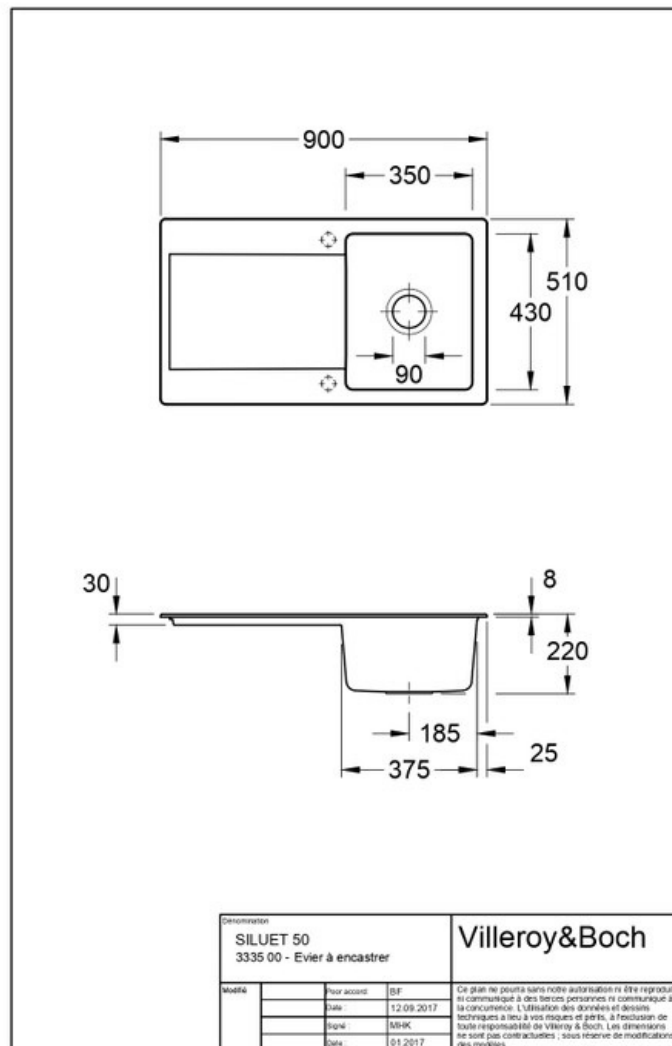

### Dimensions & Poids

Largeur (en mm)	900
Profondeur (en mm)	510
Dimension mini sous-évier (en mm)	500
Largeur cuve (en mm)	350
Profondeur cuve (en mm)	430
Hauteur cuve (en mm)	220
Diamètre bonde cuve (en mm)	90
Poids net (en kg)	24.95

Montage robinetterie sur évier

Oui

Positionnement égouttoir

Réversible

Nombre trous prépercés par côté

2

Nombre d'égouttoirs

1

Norme

EN13310

Code EAN

3537390452128

Marque

Villeroy & Boch

luisina  
DESIGN

La Boisinière - 35530 Servon-sur-Vilaine