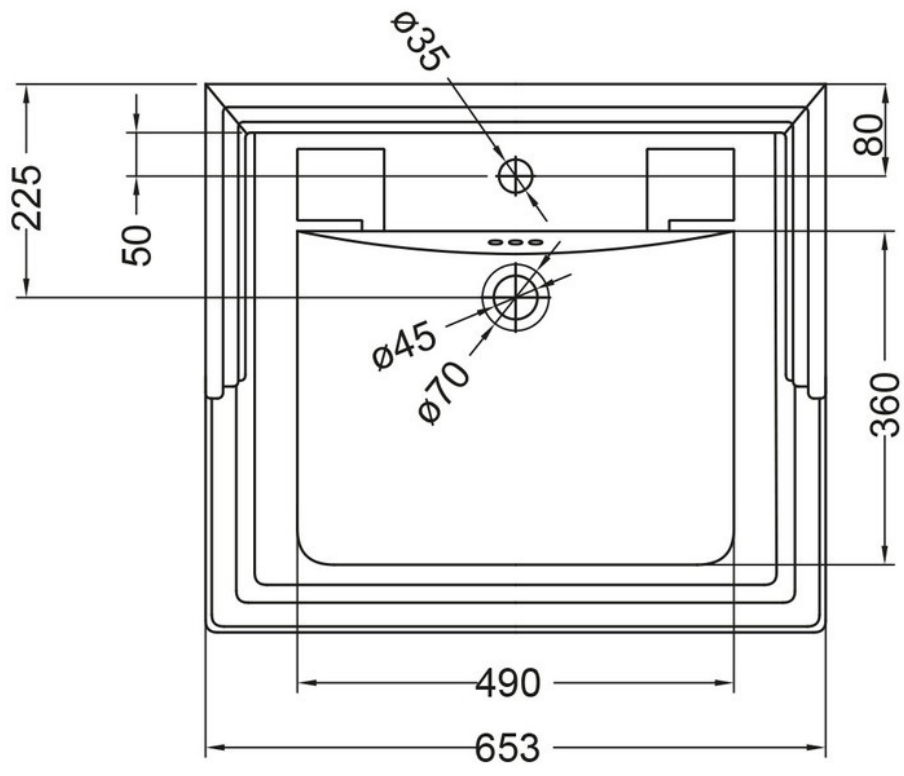

Lavabo Classique

B15 2TH

Lavabo rectangulaire à poser avec trop-plein et plage de robinetterie.

Scannez-moi pour
retrouver la fiche produit !

Spécifications techniques

Matériau & Coloris

Matériau	Céramique
Couleur	Blanc

Dimensions & Poids

Longueur (en mm)	650
Largeur (en mm)	580
Hauteur (en mm)	297
Diamètre bonde (en mm)	45

Informations complémentaires

Installation	À poser
Plage robinetterie	Oui - Percé
Trop plein	Oui
Vidage	Livré sans vidage
Code EAN	5055806001251