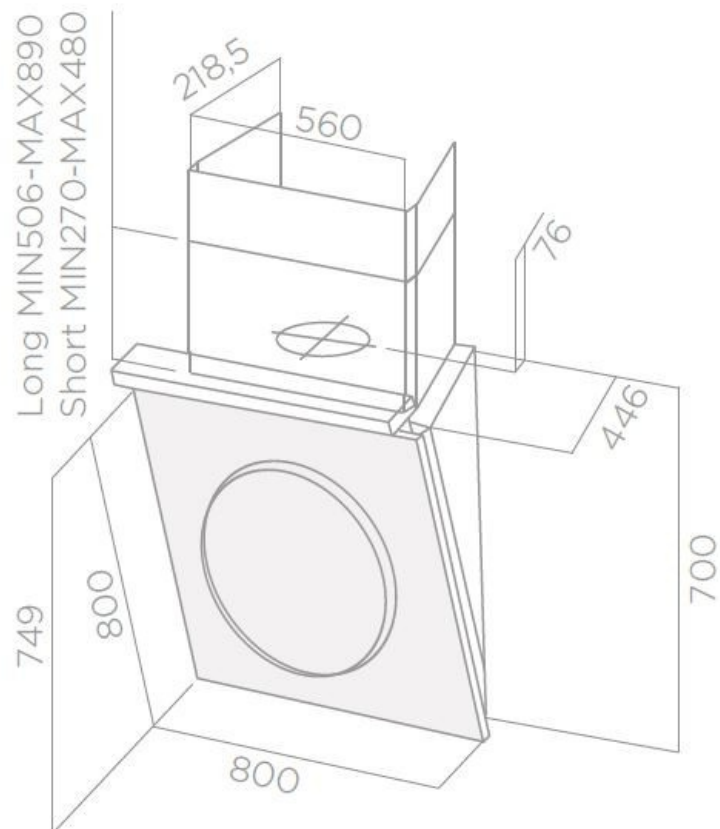

luisina
DESIGN

La Boisinière - 35530 Servon-sur-Vilaine

Tél : 02 99 00 24 24

SIRET 31828963400038 - RCS Rennes B 318 289 634 - TVA FR41318289634

SCD LUISINA © 1989-2024