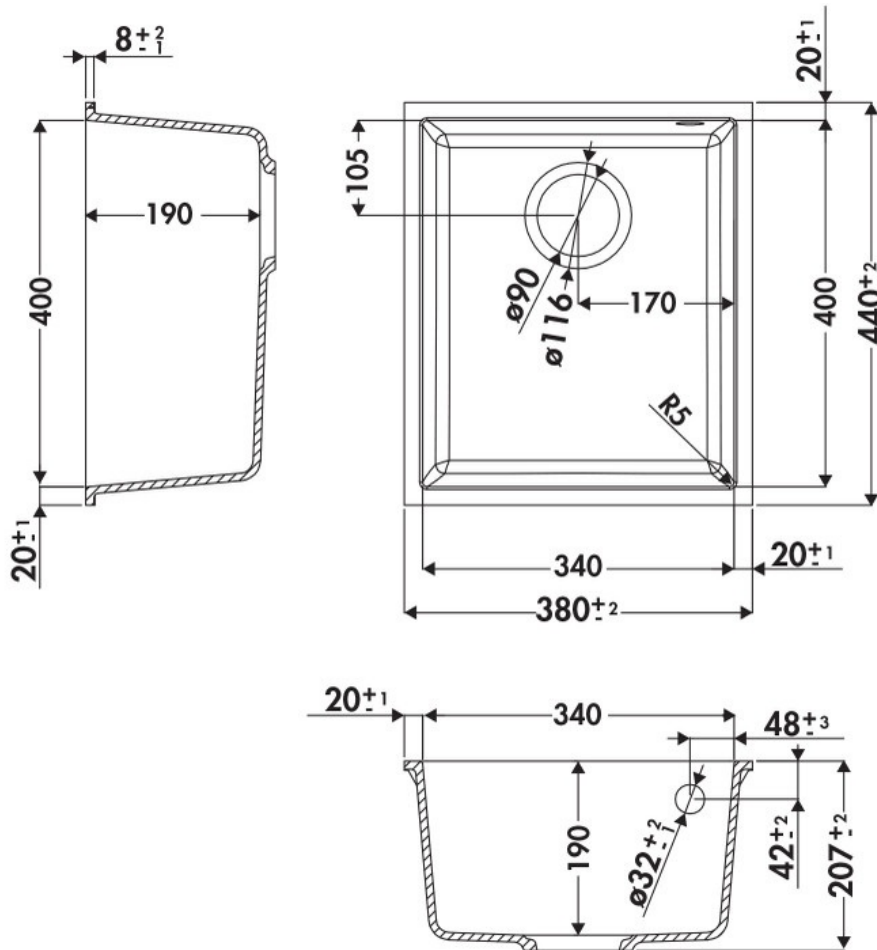

# Quadrille Blanc Alpin

EVSP984 116E

Rayons de découpe 5 mm. Diamètre de perçage pour la manette de vidage : 35 mm. Cuve sous-plan Luisigranit avec vidage automatique chromé.

Scannez-moi pour  
retrouver la fiche produit !

### Dimensions & Poids

Largeur (en mm)	380
Profondeur (en mm)	440
Dimension mini sous-évier (en mm)	450
Largeur encastrement (en mm)	340
Profondeur encastrement (en mm)	400
Largeur cuve (en mm)	340
Profondeur cuve (en mm)	400
Hauteur cuve (en mm)	190
Diamètre bonde cuve (en mm)	90
Poids net (en kg)	6.76

## 📄 Informations complémentaires

Type de cuve	Sous-plan
Nombre de bacs	1 bac
Type vidage	Automatique chromé
Trop plein	Oui
Montage robinetterie sur évier	Non
Norme	EN13310
Code EAN	3537390148137
Marque	Luisina