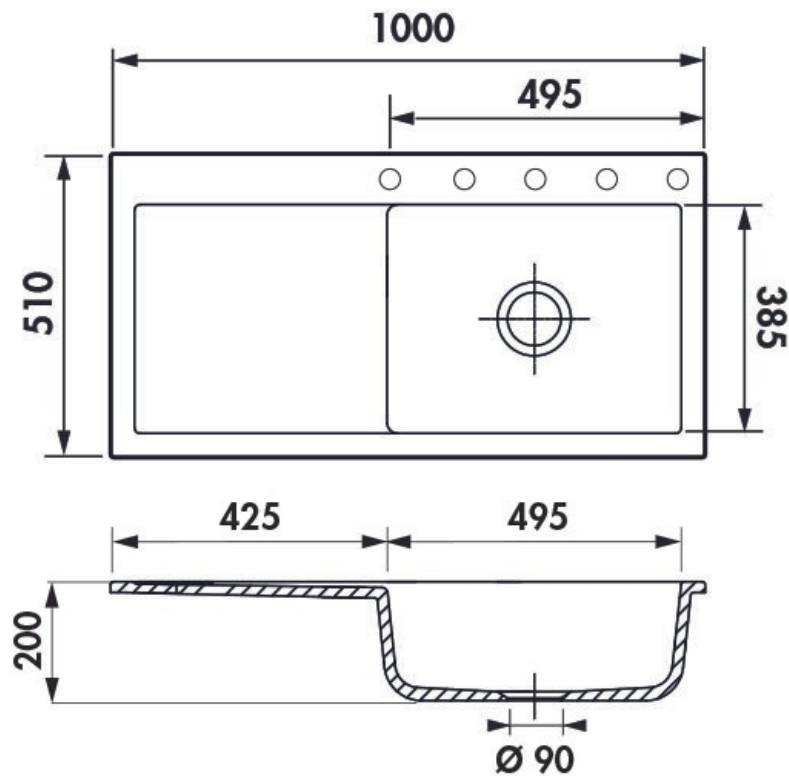

Amor Nigra

EV5075D 218

Diamètre de perçage pour la manette de vidage : 35 mm. Evier à encastrer Luisiceram avec vidage automatique chromé. Sur les 5 emplacements de perçage, 2 sont percés et 3 sont prépercés.

Scannez-moi pour
retrouver la fiche produit !

Spécifications techniques

Matériau & Coloris

Matériau	Luisiceram
Couleur	Gris foncé
Couleur évier	Nigra

Dimensions & Poids

Largeur (en mm)	1000
Profondeur (en mm)	510
Dimension mini sous-évier (en mm)	600
Largeur encastrement (en mm)	970
Profondeur encastrement (en mm)	480
Largeur cuve (en mm)	495
Profondeur cuve (en mm)	385
Hauteur cuve (en mm)	200
Diamètre bonde cuve (en mm)	90
Poids net (en kg)	29.74

📄 Informations complémentaires

Type d'évier	À encastrer
Nombre de bacs	1 grand bac
Type vidage	Automatique chromé
Trop plein	Oui
Montage robinetterie sur évier	Oui
Positionnement égouttoir	Gauche
Nombre trous prépercés par côté	5 (2 percés et 3 prépercés)
Nombre d'égouttoirs	1
Norme	EN13310
Code EAN	3537390325033
Marque	Luisina