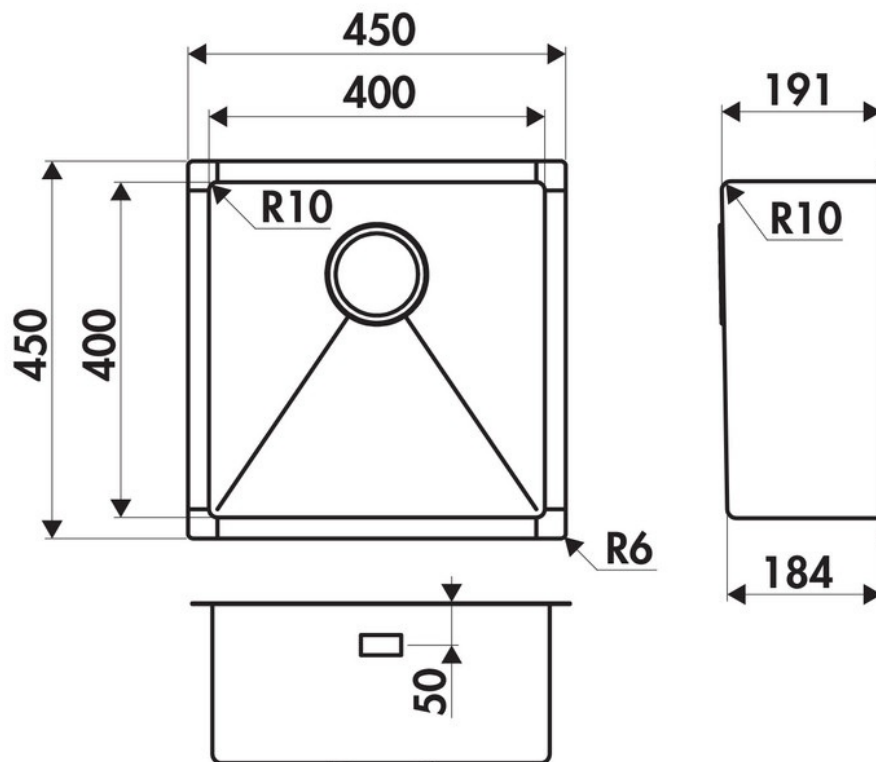

Type de cuve

Sous-plan

Nombre de bacs

1 bac

Type vidage

Automatique carré satiné

Trop plein

Oui

Montage robinetterie sur évier

Non

Norme

EN13310

Code EAN

3537390367088

Marque

Luisina

luisina
DESIGN

La Boisinière - 35530 Servon-sur-Vilaine

Tél : 02 99 00 24 24

SIRET 31828963400038 - RCS Rennes B 318 289 634 - TVA FR41318289634

SCD LUISINA © 1989-2024