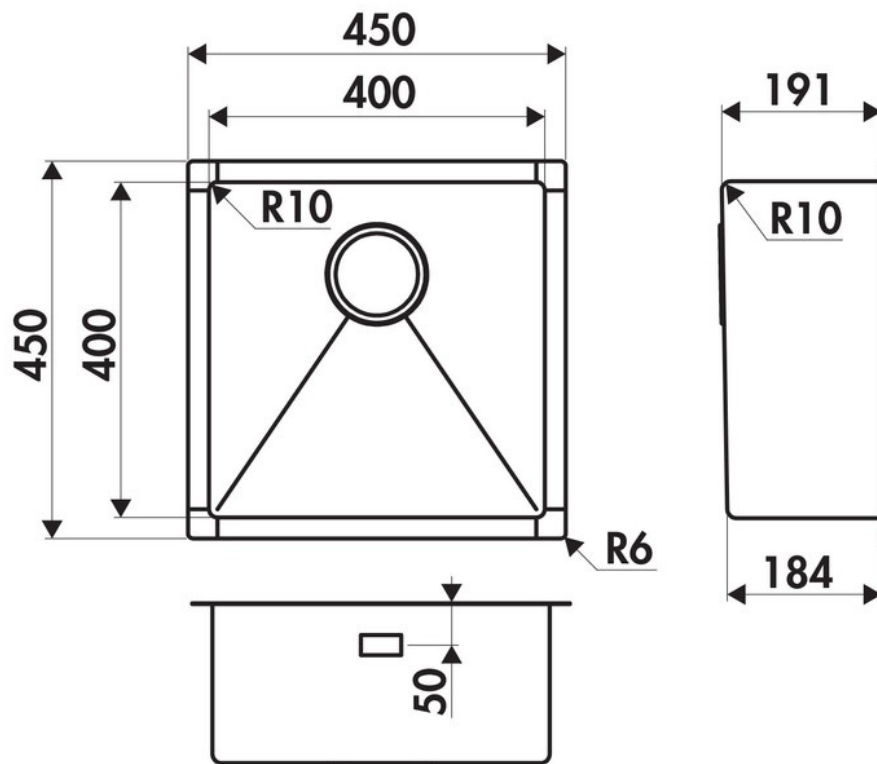

Vibrato Inox nid d'abeille

EVSP53IND3

Diamètre de perçage pour la manette de vidage : 35 mm. Cuve sous-plan Luisinox avec vidage automatique carré satiné.

Scannez-moi pour retrouver la fiche produit !

Spécifications techniques

Matériau & Coloris

Matériau	Luisinox
Couleur	Inox nid d'abeille
Couleur évier	Inox nid d'abeille

Dimensions & Poids

Largeur (en mm)	450
Profondeur (en mm)	450
Dimension mini sous-évier (en mm)	600
Largeur encastrement (en mm)	400
Profondeur encastrement (en mm)	400
Largeur cuve (en mm)	400
Profondeur cuve (en mm)	400
Hauteur cuve (en mm)	191
Diamètre bonde cuve (en mm)	90

📄 Informations complémentaires

Type de cuve	Sous-plan
Nombre de bacs	1 bac
Type vidage	Automatique carré satiné
Trop plein	Oui
Montage robinetterie sur évier	Non
Norme	EN13310
Code EAN	3537390367156
Marque	Luisina