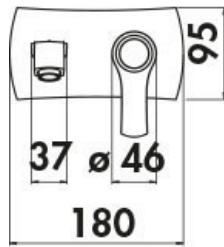

Mitigeur Sofi

SI981981BR

Mitigeur équipé d'un limiteur de débit à 50%. Corps à encastrer WE00198 nécessaire à l'installation.

Scannez-moi pour
retrouver la fiche produit !

Spécifications techniques

Matériau & Coloris

Matériau	Laiton
Couleur	Ancien Bronze

Dimensions & Poids

Longueur de bec (en mm)	200
Poids net (en kg)	1.6

Informations complémentaires

Type de modèle	Mitigeur vasque
Installation	Murale avec encastrément
Type de bec	Bec coudé
Mécanisme	Cartouche à double position
Limiteur de débit	Oui
Aérateur anticalcaire	Oui
Vidage	Sans vidage
Code EAN	8018014922302