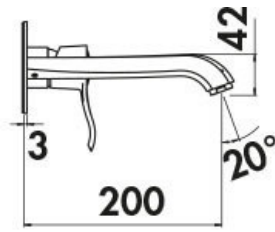

Mitigeur Sofi

SI981981BR

Mitigeur équipé d'un limiteur de débit à 50%. Corps à encastrer WE00198 nécessaire à l'installation.

Scannez-moi pour
retrouver la fiche produit !

Spécifications techniques

Matériau & Coloris

Matériau	Laiton
Couleur	Ancien Bronze

Dimensions & Poids

Longueur de bec (en mm)	200
Poids net (en kg)	1.6

Informations complémentaires

Type de modèle	Mitigeur vasque
Installation	Murale avec encastrément
Type de bec	Bec coudé
Mécanisme	Cartouche à double position
Limiteur de débit	Oui
Aérateur anticalcaire	Oui
Vidage	Sans vidage
Code EAN	8018014922302