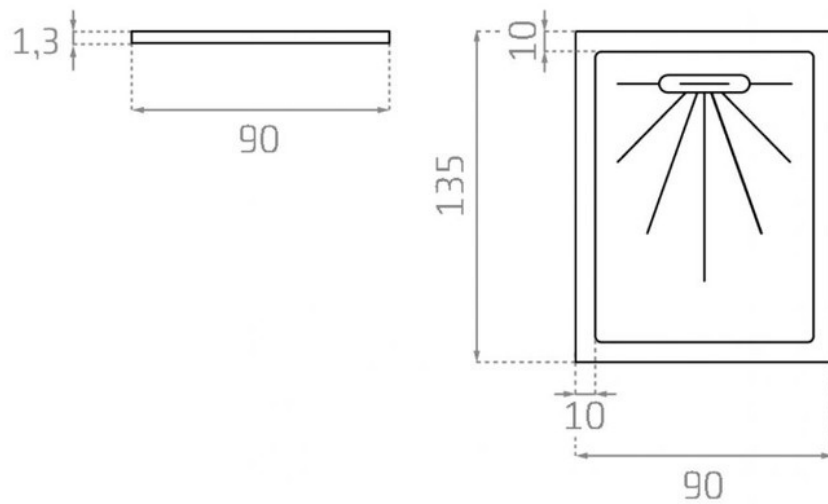

Receveur PD0025

Gusto

PD003S

Receveur en résine, avec vidage et siphon inclus.

Scannez-moi pour
retrouver la fiche produit !

Spécifications techniques

Matériau & Coloris

Matériau	Résine
Couleur	Gris taupe

Dimensions & Poids

Longueur (en mm)	1350
Largeur (en mm)	900
Epaisseur (en mm)	13

Informations complémentaires

Installation	À poser ou à encastrer
Forme	Rectangulaire
Bonde de vidage	Inclus
Code EAN	8435120442393