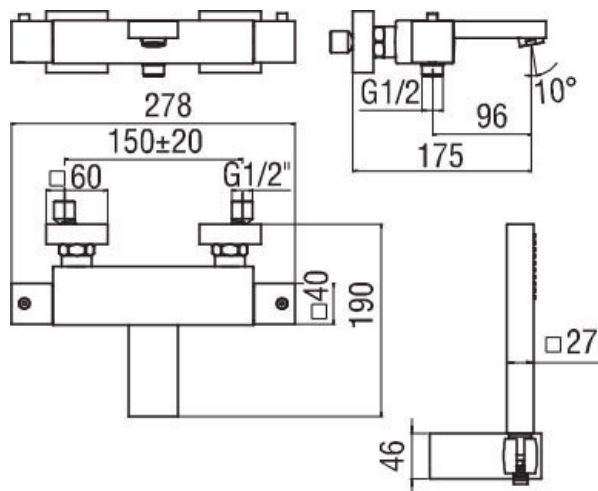

Mitigeur Mia

MQ102010IX

Mitigeur équipé d'un blocage de sécurité à 38°C.

Scannez-moi pour
retrouver la fiche produit !

Spécifications techniques

🔗 Matériau & Coloris

| | |
|----------|--------|
| Matériau | Laiton |
| Couleur | Inox |

📏 Dimensions & Poids

| | |
|----------------------------|----------|
| Hauteur (en mm) | 40 |
| Largeur (en mm) | 278 |
| Profondeur (en mm) | 175 |
| Flexible de douche (en mm) | 1500 |
| Entraxe (en mm) | 150 ± 20 |
| Poids net (en kg) | 4.1 |

📄 Informations complémentaires

| | |
|-----------------------|--------------------------|
| Type de modèle | Mitigeur bain douche |
| Installation | Murale sans encastrement |
| Douchette | Douchette mobile monojet |
| Support douchette | Orientable |
| Sécurité anti-brûlure | Blocage de sécurité 38°C |