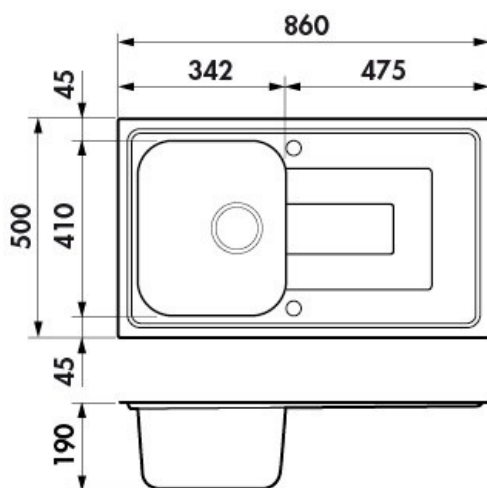

Debussy Inox lisse

EV4801 IL

Diamètre de perçage pour la manette de vidage : 35 mm. Evier à encastrer Luisinox avec vidage automatique gain de place.

Scannez-moi pour retrouver la fiche produit !

Spécifications techniques

Matériau & Coloris

Matériau	Luisinox
Couleur	Inox lisse
Couleur évier	Inox lisse

Dimensions & Poids

Largeur (en mm)	860
Profondeur (en mm)	500
Dimension mini sous-évier (en mm)	500
Largeur encastrement (en mm)	840
Profondeur encastrement (en mm)	480
Largeur cuve (en mm)	342
Profondeur cuve (en mm)	410
Hauteur cuve (en mm)	190
Diamètre bonde cuve (en mm)	90
Poids net (en kg)	3.75

Informations complémentaires

Type d'évier	À encastrer
Nombre de bacs	1 bac
Type vidage	Automatique gain de place
Trop plein	Oui
Montage robinetterie sur évier	Oui
Positionnement égouttoir	Réversible
Nombre trous prépercés par côté	1
Nombre d'égouttoirs	1
Norme	EN13310
Code EAN	3537390179490
Marque	Luisina