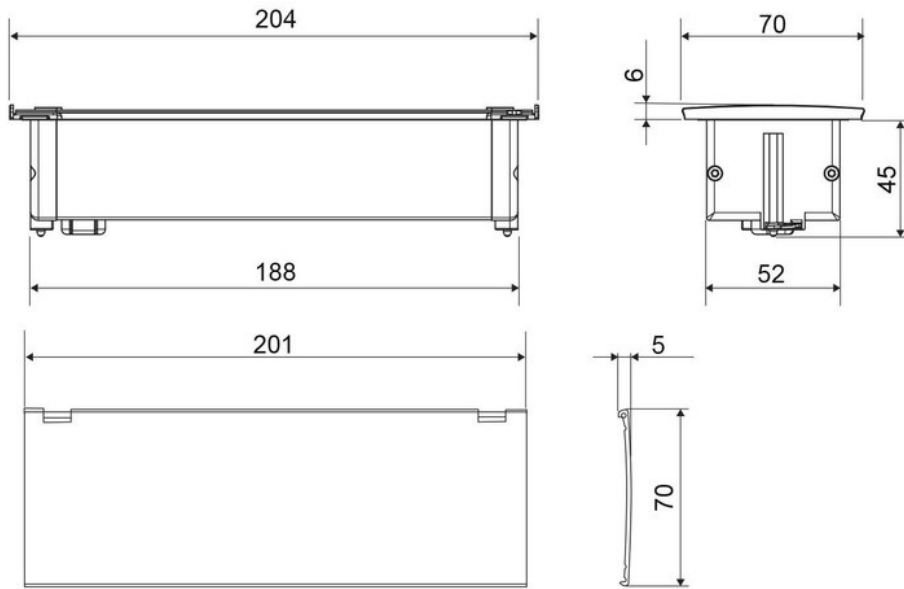

### Dimensions & Poids

Longueur (en mm) 204

Largeur (en mm) 70

Hauteur (en mm) 45

Epaisseur (en mm) 6

Longueur câble (en mm) 2000

Dimensions perçage (en mm) 188 x 52

Poids net (en kg) 0.395

### Informations complémentaires

Installation À encastrer

Nombre de prises 3

Tension (volt) 250

Intensité (A) 16

Classe de protection 1

luisina  
DESIGN

*La Boisinière - 35530 Servon-sur-Vilaine*