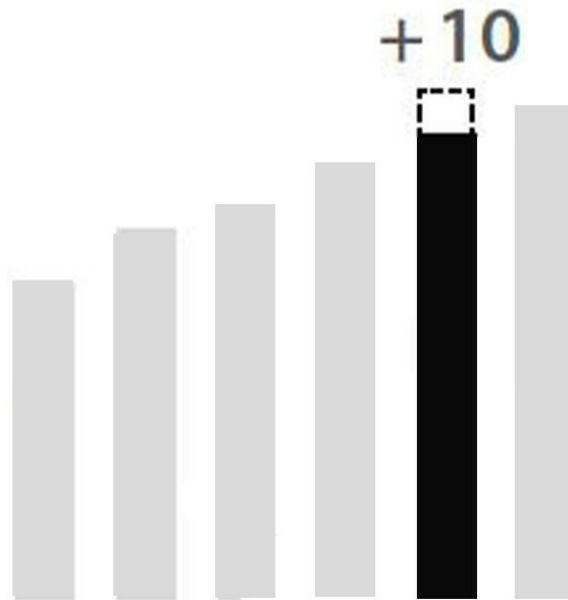

luisina
DESIGN

Pied carré Noir mat 920 mm

ZDN PRC892079

Pied de table carré en acier noir mat H 920 mm - 80 x 80 mm

Réglage de la hauteur par patin.

Spécifications techniques

Matériau & Coloris

Matériau Acier

Couleur Noir

Dimensions & Poids

Hauteur (en mm)	920
Dimension pied (en mm)	80 x 80
Poids net (en kg)	4.6
Réhausse (en mm)	0 / + 10

Informations complémentaires

Forme Carré

Fixations 8 vis incluses

H 920

luisina
DESIGN