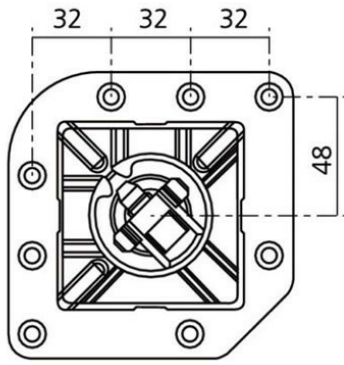

luisina
DESIGN

Pied carré Noir mat 920 mm

ZDN PRC892079

Pied de table carré en acier noir mat H 920 mm - 80 x 80 mm

Réglage de la hauteur par patin.

Spécifications techniques

Matériau & Coloris

Matériau Acier

Couleur Noir

Dimensions & Poids

Hauteur (en mm)	920
Dimension pied (en mm)	80 x 80
Poids net (en kg)	4.6
Réhausse (en mm)	0 / + 10

Informations complémentaires

Forme Carré

Fixations 8 vis incluses

H 920

luisina
DESIGN