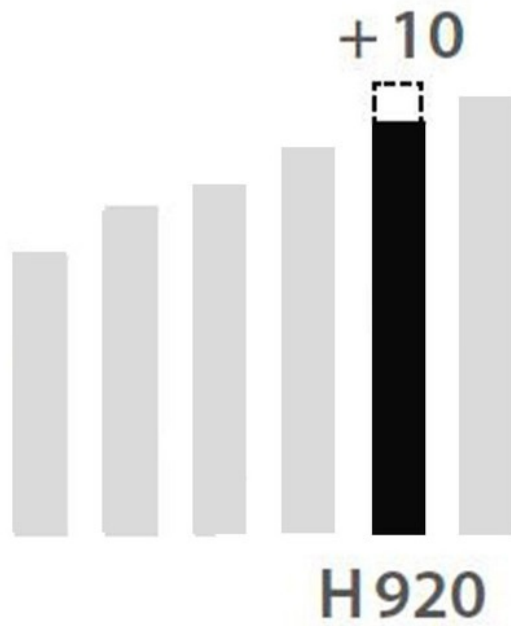

Pied carré Noir mat 920 mm

ZDN PRC892079

Scannez-moi pour
retrouver la fiche produit !

Spécifications techniques

Matériau & Coloris

Matériau	Acier
Couleur	Noir

Dimensions & Poids

Hauteur (en mm)	920
Réhausse par verrin (en mm)	0 / + 10
Dimension pied (en mm)	80 x 80
Poids net (en kg)	4.6

Informations complémentaires

Forme	Carré
Solidité	Vérin en ABS 1ère fusion
Fixations	7 vis incluses
Code EAN	3537390479897

luisina
DESIGN

La Boisinière - 35530 Servon-sur-Vilaine

Tél : 02 99 00 24 24

SIRET 31828963400038 - RCS Rennes B 318 289 634 - TVA FR41318289634

SCD LUISINA © 1989-2024