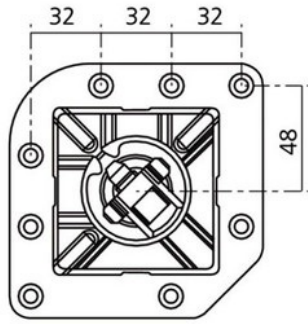

Pied carré Noir mat 920 mm

ZDN PRC892079

Scannez-moi pour
retrouver la fiche produit !

Spécifications techniques

Matériau & Coloris

| | |
|----------|-------|
| Matériau | Acier |
| Couleur | Noir |

Dimensions & Poids

| | |
|-----------------------------|----------|
| Hauteur (en mm) | 920 |
| Réhausse par verrin (en mm) | 0 / + 10 |
| Dimension pied (en mm) | 80 x 80 |
| Poids net (en kg) | 4.6 |

Informations complémentaires

| | |
|-----------|--------------------------|
| Forme | Carré |
| Solidité | Vérin en ABS 1ère fusion |
| Fixations | 7 vis incluses |
| Code EAN | 3537390479897 |

luisina
DESIGN

La Boisinière - 35530 Servon-sur-Vilaine