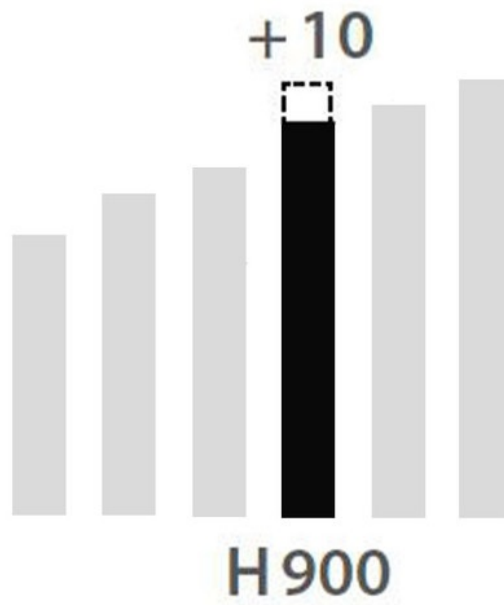

Pied carré Noir mat 900 mm

ZDN PRC69 079

Scannez-moi pour
retrouver la fiche produit !

Spécifications techniques

Matériau & Coloris

Matériau	Acier
Couleur	Noir

Dimensions & Poids

Hauteur (en mm)	900
Réhausse par verrin (en mm)	0 / + 10
Dimension pied (en mm)	60 x 60
Poids net (en kg)	2.28

Informations complémentaires

Forme	Carré
Solidité	Vérin en ABS 1ère fusion
Fixations	7 vis incluses
Code EAN	3537390479842

luisina
DESIGN

La Boisinière - 35530 Servon-sur-Vilaine

Tél : 02 99 00 24 24

SIRET 31828963400038 - RCS Rennes B 318 289 634 - TVA FR41318289634