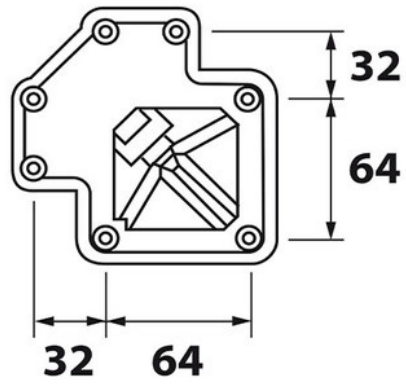

Pied carré Noir mat 900 mm

ZDN PRC69 079

Scannez-moi pour
retrouver la fiche produit !

Spécifications techniques

Matériau & Coloris

Matériau	Acier
Couleur	Noir

Dimensions & Poids

Hauteur (en mm)	900
Réhausse par verrin (en mm)	0 / + 10
Dimension pied (en mm)	60 x 60
Poids net (en kg)	2.28

Informations complémentaires

Forme	Carré
Solidité	Vérin en ABS 1ère fusion
Fixations	7 vis incluses
Code EAN	3537390479842

luisina
DESIGN

La Boisinière - 35530 Servon-sur-Vilaine

Tél : 02 99 00 24 24

SIRET 31828963400038 - RCS Rennes B 318 289 634 - TVA FR41318289634